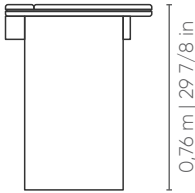

# MESA OFFICE CLARTÉ

LINHA HOME OFFICE  
HOME OFFICE LINE | LÍNEA HOME OFFICE

## COM GAVETA

with drawer | con cajón

**COMP**  
LENGTH | LONGITUD  
1,50 m | 59 in

**PROF**  
DEPTH | PROFUNDIDAD  
0,60 m | 23 5/8 in

## SEM GAVETA

without drawer | sin cajón

**COMP**  
LENGTH | LONGITUD  
1,20 m | 47 2/8 in

**PROF**  
DEPTH | PROFUNDIDAD  
0,60 m | 23 5/8 in

Century