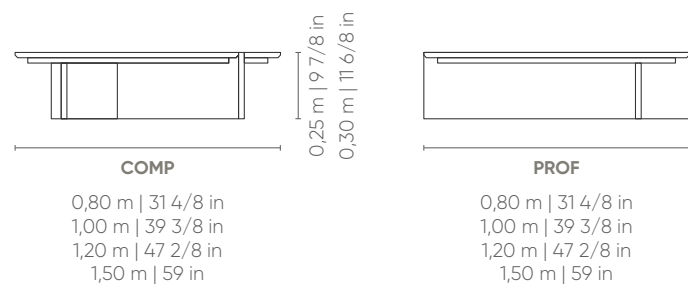

QUADRADA

RETANGULAR

Century

SOLEIL

MESAS
TABLES | MESAS

Pés: em MDF, disponível nos acabamentos laca, laca metalizado, laminado e laminado especial.

Tampo: Com opção em vidro e vidro extraclear nos acabamentos laqueados, mármore ou MDF, disponível nos acabamentos laminado e laminado especial, laqueada e laqueada metalizada.