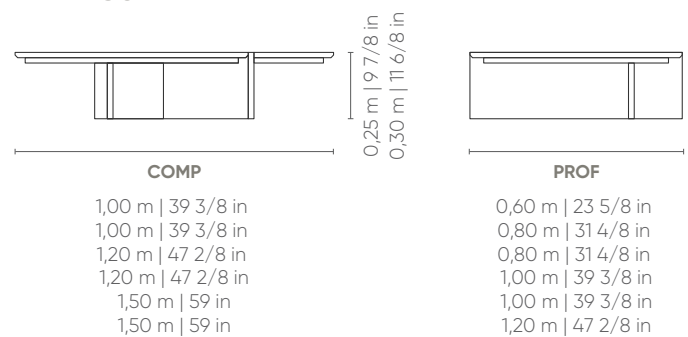

QUADRADA

RETANGULAR

Century

SOLEIL

MESAS
TABLES | MESAS

Pés: em MDF, disponível nos acabamentos laca, laca metalizado, laminado e laminado especial.

Tampo: Com opção em vidro e vidro extraclear nos acabamentos laqueados, mármore ou MDF, disponível nos acabamentos laminado e laminado especial, laqueada e laqueada metalizada.