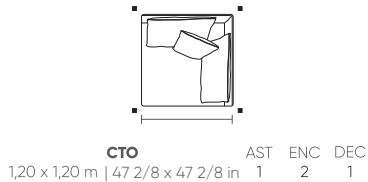

CH SB	AST	ENC	DEC
0,80 x 1,60 m | 31 4/8 x 63 in	1	1	2
0,90 x 1,60 m | 35 3/8 x 63 in	1	1	2
1,00 x 1,60 m | 39 3/8 x 63 in	1	1	3
1,10 x 1,60 m | 43 2/8 x 63 in	1	1	3
1,20 x 1,60 m | 47 2/8 x 63 in	1	1	3

CH SB small	AST	ENC	DEC
0,80 x 1,60 m | 31 4/8 x 63 in	1	1	2
0,90 x 1,60 m | 35 3/8 x 63 in	1	1	2
1,00 x 1,60 m | 39 3/8 x 63 in	1	1	3
1,10 x 1,60 m | 43 2/8 x 63 in	1	1	3
1,20 x 1,60 m | 47 2/8 x 63 in	1	1	3

Conforto Cozy®.

Assento, encosto e braços fixo, encobertos com capa costurada em debrum composê. Almofada de assento solta, sem detalhe de costura. Almofada de encosto solta, com costura em debrum composê. Almofada decorativa 75x55cm solta, com costura em debrum composê. Pés em polipropileno injetado na cor preta.

Cozy® comfort. Fixed covered seat, backrest and arms. Loose seat cushion. Loose back cushion. Loosw decorative pillow 75x55cm. Feet in black injected polypropylene.

Confort Cozy®. Asiento, respaldo y brazos fijos, cubiertos con funda. Cojín de asiento suelto. Cojín trasero suelto. Cojín decorativo 75x55cm suelto. Pies en polipropileno inyectado en color negro.

Medidas podem apresentar leves variações. Nos reservamos o direito de efetuar alterações sem consulta prévia.

Century

COZY
by Century