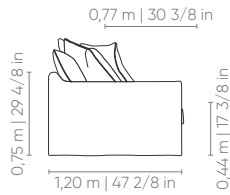

PITESTI

CEV (D/E)	AST	ENC	DEC
1,20 x 1,70 m	1	2	4
1,20 x 1,90 m	1	2	4
1,20 x 2,10 m	1	2	4
1,20 x 2,30 m	1	3	5
1,20 x 2,50 m	1	3	5
1,20 x 2,70 m	1	3	5

CEV small (D/E)	AST	ENC	DEC
1,00 x 1,70 m	1	2	4
1,00 x 1,90 m	1	2	4
1,00 x 2,10 m	1	2	4
1,00 x 2,30 m	1	3	5
1,00 x 2,50 m	1	3	5
1,00 x 2,70 m	1	3	5

POL	AST	ENC	DEC
1,20 x 1,20 m | 47 2/8 x 47 2/8 in	1	1	2

POL small	AST	ENC	DEC
1,00 x 1,00 m | 39 3/8 x 39 3/8 in	1	1	2

PUFF
0,80 x 0,40 m | 31 4/8 x 15 6/8 in
0,90 x 0,40 m | 35 3/8 x 15 6/8 in
1,00 x 0,40 m | 39 3/8 x 15 6/8 in
1,10 x 0,40 m | 43 2/8 x 15 6/8 in
1,20 x 0,40 m | 47 2/8 x 15 6/8 in

PUFF
0,80 x 0,60 m | 31 4/8 x 23 5/8 in
0,90 x 0,60 m | 35 3/8 x 23 5/8 in
1,00 x 0,60 m | 39 3/8 x 23 5/8 in
1,10 x 0,60 m | 43 2/8 x 23 5/8 in
1,20 x 0,60 m | 47 2/8 x 23 5/8 in