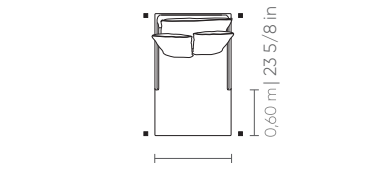

CH SB	AST	ENC	DEC
0,80 x 1,60 m | 31 4/8 x 63 in	1	1	2
0,90 x 1,60 m | 35 3/8 x 63 in	1	1	2
1,00 x 1,60 m | 39 3/8 x 63 in	1	1	3
1,10 x 1,60 m | 43 2/8 x 63 in	1	1	3
1,20 x 1,60 m | 47 2/8 x 63 in	1	1	3

CH SB small	AST	ENC	DEC
0,80 x 1,60 m | 31 4/8 x 63 in	1	1	2
0,90 x 1,60 m | 35 3/8 x 63 in	1	1	2
1,00 x 1,60 m | 39 3/8 x 63 in	1	1	3
1,10 x 1,60 m | 43 2/8 x 63 in	1	1	3
1,20 x 1,60 m | 47 2/8 x 63 in	1	1	3

Conforto Cozy®.

Assento, encosto e braços fixo, encobertos com capa costurada em debrum composê. Almofada de assento solta, sem detalhe de costura. Almofada de encosto solta, com costura em debrum composê. Almofada decorativa 75x55cm solta, com costura em debrum composê. Pés em polipropileno injetado na cor preta.

Cozy® comfort. Fixed covered seat, backrest and arms. Loose seat cushion. Loose back cushion. Loosw decorative pillow 75x55cm. Feet in black injected polypropylene.

Confort Cozy®. Asiento, respaldo y brazos fijos, cubiertos con funda. Cojín de asiento suelto. Cojín trasero suelto. Cojín decorativo 75x55cm suelto. Pies en polipropileno inyectado en color negro.

Medidas podem apresentar leves variações. Nos reservamos o direito de efetuar alterações sem consulta prévia.

Century

COZY
by Century