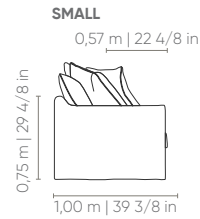

PITESTI

CEV (D/E)	AST	ENC	DEC
1,20 x 1,70 m	1	2	4
1,20 x 1,90 m	1	2	4
1,20 x 2,10 m	1	2	4
1,20 x 2,30 m	1	3	5
1,20 x 2,50 m	1	3	5
1,20 x 2,70 m	1	3	5

CEV small (D/E)	AST	ENC	DEC
1,00 x 1,70 m	1	2	4
1,00 x 1,90 m	1	2	4
1,00 x 2,10 m	1	2	4
1,00 x 2,30 m	1	3	5
1,00 x 2,50 m	1	3	5
1,00 x 2,70 m	1	3	5

POL	AST	ENC	DEC
1,20 x 1,20 m | 47 2/8 x 47 2/8 in	1	1	2

POL small	AST	ENC	DEC
1,00 x 1,00 m | 39 3/8 x 39 3/8 in	1	1	2

PUFF
0,80 x 0,40 m | 31 4/8 x 15 6/8 in
0,90 x 0,40 m | 35 3/8 x 15 6/8 in
1,00 x 0,40 m | 39 3/8 x 15 6/8 in
1,10 x 0,40 m | 43 2/8 x 15 6/8 in
1,20 x 0,40 m | 47 2/8 x 15 6/8 in

PUFF
0,80 x 0,60 m | 31 4/8 x 23 5/8 in
0,90 x 0,60 m | 35 3/8 x 23 5/8 in
1,00 x 0,60 m | 39 3/8 x 23 5/8 in
1,10 x 0,60 m | 43 2/8 x 23 5/8 in
1,20 x 0,60 m | 47 2/8 x 23 5/8 in