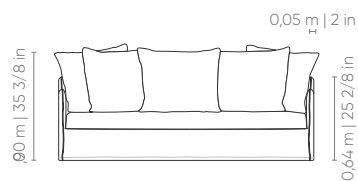

PITESTI

1,20 x 1,20 m | 47 2/8 x 47 2/8 in

1,00 x 1,00 m | 39 3/8 x 39 3/8 in

0,80 x 1,20 m | 31 4/8 x 47 2/8 in
0,90 x 1,20 m | 35 3/8 x 47 2/8 in
1,00 x 1,20 m | 39 3/8 x 47 2/8 in
1,10 x 1,20 m | 43 2/8 x 47 2/8 in
1,20 x 1,20 m | 47 2/8 x 47 2/8 in

0,80 x 1,00 m | 31 4/8 x 39 3/8 in
0,90 x 1,00 m | 35 3/8 x 39 3/8 in
1,00 x 1,00 m | 39 3/8 x 39 3/8 in
1,10 x 1,00 m | 43 2/8 x 39 3/8 in
1,20 x 1,00 m | 47 2/8 x 39 3/8 in

Conforto Cozy®.

Assento, encosto e braços fixo, encobertos com capa costurada em debrum composê. Almofada de assento solta, sem detalhe de costura. Almofada de encosto solta, com costura em debrum composê. Almofada decorativa 75x55cm solta, com costura em debrum composê. Pés em polipropileno injetado na cor preta.

Cozy® comfort. Fixed covered seat, backrest and arms. Loose seat cushion. Loose back cushion. Loosw decorative pillow 75x55cm. Feet in black injected polypropylene.

Confort Cozy® . Asiento, respaldo y brazos fijos, cubiertos con funda. Cojín de asiento suelto. Cojín trasero suelto. Cojín decorativo 75x55cm suelto. Pies en polipropileno inyectado en color negro.

sentido do tecido das modulações

Medidas podem apresentar leves variações. Nos reservamos o direito de efetuar alterações sem consulta prévia.

COZY
by Century