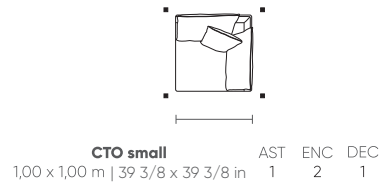

CH SB	AST	ENC	DEC
0,80 x 1,60 m | 31 4/8 x 63 in	1	1	2
0,90 x 1,60 m | 35 3/8 x 63 in	1	1	2
1,00 x 1,60 m | 39 3/8 x 63 in	1	1	3
1,10 x 1,60 m | 43 2/8 x 63 in	1	1	3
1,20 x 1,60 m | 47 2/8 x 63 in	1	1	3

CH SB small	AST	ENC	DEC
0,80 x 1,60 m | 31 4/8 x 63 in	1	1	2
0,90 x 1,60 m | 35 3/8 x 63 in	1	1	2
1,00 x 1,60 m | 39 3/8 x 63 in	1	1	3
1,10 x 1,60 m | 43 2/8 x 63 in	1	1	3
1,20 x 1,60 m | 47 2/8 x 63 in	1	1	3

Conforto Cozy®.

Assento, encosto e braços fixo, encobertos com capa costurada em debrum composê. Almofada de assento solta, sem detalhe de costura. Almofada de encosto solta, com costura em debrum composê. Almofada decorativa 75x55cm solta, com costura em debrum composê. Pés em polipropileno injetado na cor preta.

Cozy® comfort. Fixed covered seat, backrest and arms. Loose seat cushion. Loose back cushion. Loosw decorative pillow 75x55cm. Feet in black injected polypropylene.

Confort Cozy®. Asiento, respaldo y brazos fijos, cubiertos con funda. Cojín de asiento suelto. Cojín trasero suelto. Cojín decorativo 75x55cm suelto. Pies en polipropileno inyectado en color negro.

Medidas podem apresentar leves variações. Nos reservamos o direito de efetuar alterações sem consulta prévia.

Century

COZY
by Century