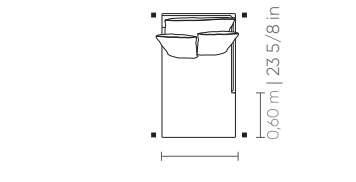

CH SB	AST	ENC	DEC
0,80 x 1,60 m | 31 4/8 x 63 in	1	1	2
0,90 x 1,60 m | 35 3/8 x 63 in	1	1	2
1,00 x 1,60 m | 39 3/8 x 63 in	1	1	3
1,10 x 1,60 m | 43 2/8 x 63 in	1	1	3
1,20 x 1,60 m | 47 2/8 x 63 in	1	1	3

CH SB small	AST	ENC	DEC
0,80 x 1,60 m | 31 4/8 x 63 in	1	1	2
0,90 x 1,60 m | 35 3/8 x 63 in	1	1	2
1,00 x 1,60 m | 39 3/8 x 63 in	1	1	3
1,10 x 1,60 m | 43 2/8 x 63 in	1	1	3
1,20 x 1,60 m | 47 2/8 x 63 in	1	1	3

Conforto Cozy®.

Assento, encosto e braços fixo, encobertos com capa costurada em debrum composê. Almofada de assento solta, sem detalhe de costura. Almofada de encosto solta, com costura em debrum composê. Almofada decorativa 75x55cm solta, com costura em debrum composê. Pés em polipropileno injetado na cor preta.

Cozy® comfort. Fixed covered seat, backrest and arms. Loose seat cushion. Loose back cushion. Loosw decorative pillow 75x55cm. Feet in black injected polypropylene.

Confort Cozy®. Asiento, respaldo y brazos fijos, cubiertos con funda. Cojín de asiento suelto. Cojín trasero suelto. Cojín decorativo 75x55cm suelto. Pies en polipropileno inyectado en color negro.

Medidas podem apresentar leves variações. Nos reservamos o direito de efetuar alterações sem consulta prévia.

Century

COZY
by Century