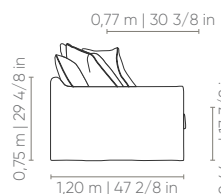

PITESTI

PUFF CTO

1,20 x 1,20 m | 47 2/8 x 47 2/8 in