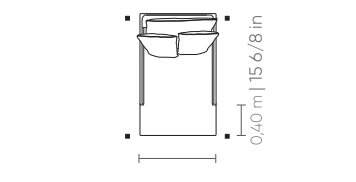

CH SB	AST	ENC	DEC
0,80 x 1,60 m | 31 4/8 x 63 in	1	1	2
0,90 x 1,60 m | 35 3/8 x 63 in	1	1	2
1,00 x 1,60 m | 39 3/8 x 63 in	1	1	3
1,10 x 1,60 m | 43 2/8 x 63 in	1	1	3
1,20 x 1,60 m | 47 2/8 x 63 in	1	1	3

CH SB small	AST	ENC	DEC
0,80 x 1,60 m | 31 4/8 x 63 in	1	1	2
0,90 x 1,60 m | 35 3/8 x 63 in	1	1	2
1,00 x 1,60 m | 39 3/8 x 63 in	1	1	3
1,10 x 1,60 m | 43 2/8 x 63 in	1	1	3
1,20 x 1,60 m | 47 2/8 x 63 in	1	1	3

Conforto Cozy®.

Assento, encosto e braços fixo, encobertos com capa costurada em debrum composê. Almofada de assento solta, sem detalhe de costura. Almofada de encosto solta, com costura em debrum composê. Almofada decorativa 75x55cm solta, com costura em debrum composê. Pés em polipropileno injetado na cor preta.

Cozy® comfort. Fixed covered seat, backrest and arms. Loose seat cushion. Loose back cushion. Loosw decorative pillow 75x55cm. Feet in black injected polypropylene.

Confort Cozy®. Asiento, respaldo y brazos fijos, cubiertos con funda. Cojín de asiento suelto. Cojín trasero suelto. Cojín decorativo 75x55cm suelto. Pies en polipropileno inyectado en color negro.

Medidas podem apresentar leves variações. Nos reservamos o direito de efetuar alterações sem consulta prévia.

Century

COZY
by Century