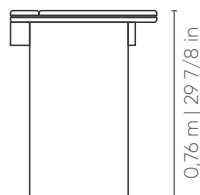

Century

MESA OFFICE CLARTÉ

MESAS E APARADORES

MESA OFFICE CLARTÉ

Century

MESA OFFICE CLARTÉ

COM GAVETA

COMP
1,50 m | 59 in

PROF
0,60 m | 23 5/8 in

SEM GAVETA

COMP
1,20 m | 47 2/8 in

PROF
0,60 m | 23 5/8 in

Century

MESA OFFICE CLARTÉ

Base: em MDF, disponível nos acabamentos laca, laca metalizada, laminado e laminado especial.

Detalhe: em mármore, ou em MDF, disponível nos acabamentos laca, laca metalizada, laminado e laminado especial.