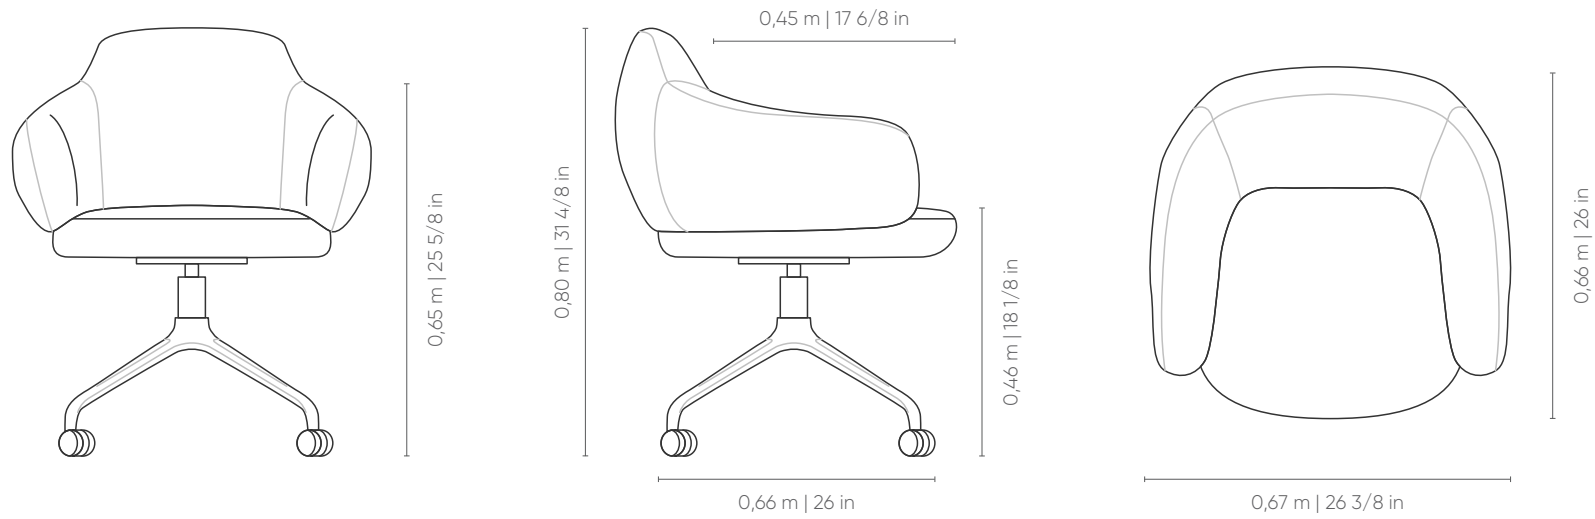

Century

GIORNATTA OFFICE

CADEIRAS

GIORNATA OFFICE

Century

GIORNATTA OFFICE

Century

GIORNATTA OFFICE

Assento: fixo, com costura em pesponto simples.

Encosto: fixo, com costura em pesponto simples.

Braço: fixo, com costura em pesponto simples.

Base: em alumínio, disponível nos acabamentos pintura fosca e pintura metalizada.

Medidas podem apresentar leves variações. Nos reservamos o direito de efetuar alterações sem consulta prévia.

Seat: fixed, with simple backstitch.

Backrest: fixed, with simple backstitch.

Armrest: fixed, with simple backstitch.

Base: in aluminum, available in matte paint and metallic paint finishes.

Measures may vary slightly. We reserve the right to make changes without prior consultation.

Asiento: fijo, con pespunte simples.