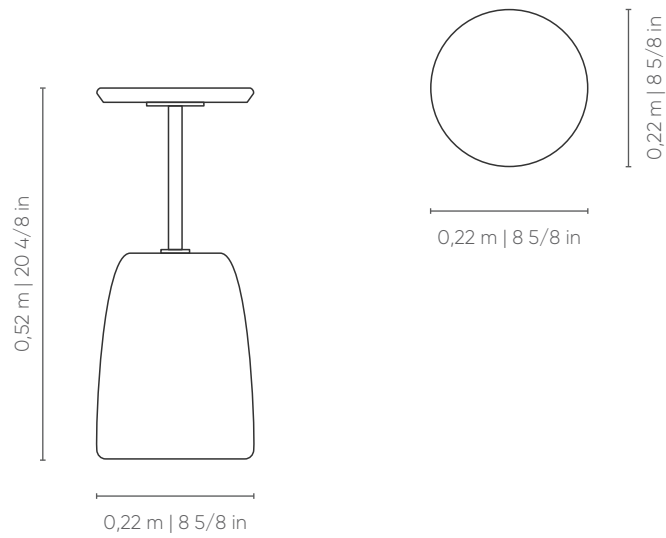

ACCORD

CÔNICO