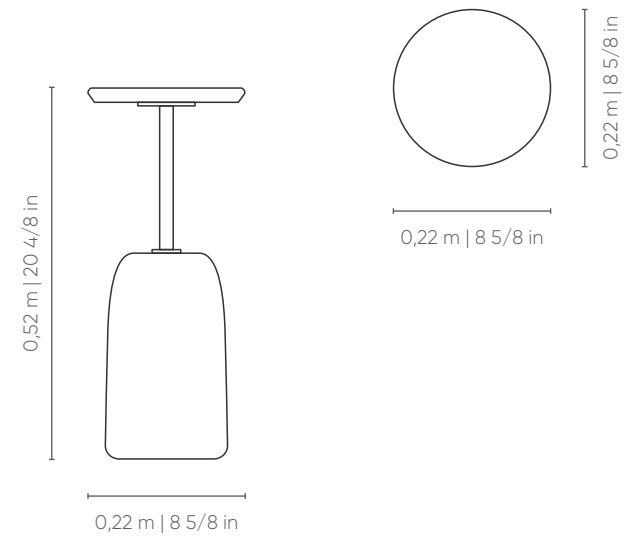

Century

ACCORD

Base: em cerâmica, disponível nos formatos cônico e cilíndrico.

Corpo: em aço carbono, disponível nos acabamentos pintura MTX, pintura metalizada e pintura fosca.

Tampo: em MDF, disponível nos acabamentos laminado, laminado especial, laqueado e laqueado metalizado, ou em cerâmica, ou em mármore ou em vidro texturizado.