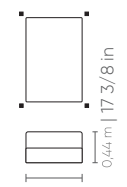

CEV (D/E)	AST	ENC	DEC
1,20 x 1,70 m	1	2	4
1,20 x 1,90 m	1	2	4
1,20 x 2,10 m	1	2	4
1,20 x 2,30 m	1	3	5
1,20 x 2,50 m	1	3	5
1,20 x 2,70 m	1	3	5

CEV small (D/E)	AST	ENC	DEC
1,00 x 1,70 m	1	2	4
1,00 x 1,90 m	1	2	4
1,00 x 2,10 m	1	2	4
1,00 x 2,30 m	1	3	5
1,00 x 2,50 m	1	3	5
1,00 x 2,70 m	1	3	5

POL	AST	ENC	DEC
1,20 x 1,20 m | 47 2/8 x 47 2/8 in	1	1	2

POL small	AST	ENC	DEC
1,00 x 1,00 m | 39 3/8 x 39 3/8 in	1	1	2

PUFF
0,80 x 0,40 m | 31 4/8 x 15 6/8 in
0,90 x 0,40 m | 35 3/8 x 15 6/8 in
1,00 x 0,40 m | 39 3/8 x 15 6/8 in
1,10 x 0,40 m | 43 2/8 x 15 6/8 in
1,20 x 0,40 m | 47 2/8 x 15 6/8 in

PUFF
0,80 x 0,60 m | 31 4/8 x 23 5/8 in
0,90 x 0,60 m | 35 3/8 x 23 5/8 in
1,00 x 0,60 m | 39 3/8 x 23 5/8 in
1,10 x 0,60 m | 43 2/8 x 23 5/8 in
1,20 x 0,60 m | 47 2/8 x 23 5/8 in

PUFF BI

0,80 x 1,20 m | 31 4/8 x 47 2/8 in
0,90 x 1,20 m | 35 3/8 x 47 2/8 in
1,00 x 1,20 m | 39 3/8 x 47 2/8 in
1,10 x 1,20 m | 43 2/8 x 47 2/8 in
1,20 x 1,20 m | 47 2/8 x 47 2/8 in