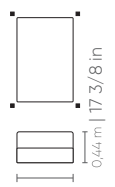

PUFF BI small