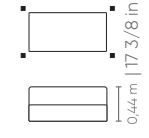

PITESTI

CEV (D/E)	AST	ENC	DEC
1,20 x 1,70 m	1	2	4
1,20 x 1,90 m	1	2	4
1,20 x 2,10 m	1	2	4
1,20 x 2,30 m	1	3	5
1,20 x 2,50 m	1	3	5
1,20 x 2,70 m	1	3	5

CEV small (D/E)	AST	ENC	DEC
1,00 x 1,70 m	1	2	4
1,00 x 1,90 m	1	2	4
1,00 x 2,10 m	1	2	4
1,00 x 2,30 m	1	3	5
1,00 x 2,50 m	1	3	5
1,00 x 2,70 m	1	3	5

POL	AST	ENC	DEC
1,20 x 1,20 m | 47 2/8 x 47 2/8 in	1	1	2

POL small	AST	ENC	DEC
1,00 x 1,00 m | 39 3/8 x 39 3/8 in	1	1	2

PUFF
0,80 x 0,40 m | 31 4/8 x 15 6/8 in
0,90 x 0,40 m | 35 3/8 x 15 6/8 in
1,00 x 0,40 m | 39 3/8 x 15 6/8 in
1,10 x 0,40 m | 43 2/8 x 15 6/8 in
1,20 x 0,40 m | 47 2/8 x 15 6/8 in

PUFF
0,80 x 0,60 m | 31 4/8 x 23 5/8 in
0,90 x 0,60 m | 35 3/8 x 23 5/8 in
1,00 x 0,60 m | 39 3/8 x 23 5/8 in
1,10 x 0,60 m | 43 2/8 x 23 5/8 in
1,20 x 0,60 m | 47 2/8 x 23 5/8 in

0,80 x 1,20 m | 31 4/8 x 47 2/8 in
0,90 x 1,20 m | 35 3/8 x 47 2/8 in
1,00 x 1,20 m | 39 3/8 x 47 2/8 in
1,10 x 1,20 m | 43 2/8 x 47 2/8 in
1,20 x 1,20 m | 47 2/8 x 47 2/8 in

0,80 x 1,00 m | 31 4/8 x 39 3/8 in
0,90 x 1,00 m | 35 3/8 x 39 3/8 in
1,00 x 1,00 m | 39 3/8 x 39 3/8 in
1,10 x 1,00 m | 43 2/8 x 39 3/8 in
1,20 x 1,00 m | 47 2/8 x 39 3/8 in

Conforto Cozy®.
Assento, encosto e braços fixo, encobertos com capa costurada em debrum composê. Almofada de assento solta, sem detalhe de costura. Almofada de encosto solta, com costura em debrum composê. Almofada decorativa 55x55cm solta, com costura em debrum composê. Pês em polipropileno injetado na cor preta.

Cozy® comfort. Fixed covered seat, backrest and arms. Loose seat cushion. Loose back cushion. Loosw decorative pillow 55x55cm. Feet in black injected polypropylene.

Measures may vary slightly. We reserve the right to make changes without prior consultation.
*For more information, see our Comfort Guide.

Confort Cozy® . Asiento, respaldo y brazos fijos, cubiertos con funda. Cojín de asiento suelto. Cojín trasero suelto. Cojín decorativo 55x55cm suelto. Pies en polipropileno inyectado en color negro.