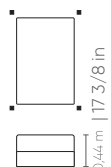

PUFF MEIO

0,80 x 1,20 m | 31 4/8 x 47 2/8 in
0,90 x 1,20 m | 35 3/8 x 47 2/8 in
1,00 x 1,20 m | 39 3/8 x 47 2/8 in
1,10 x 1,20 m | 43 2/8 x 47 2/8 in
1,20 x 1,20 m | 47 2/8 x 47 2/8 in