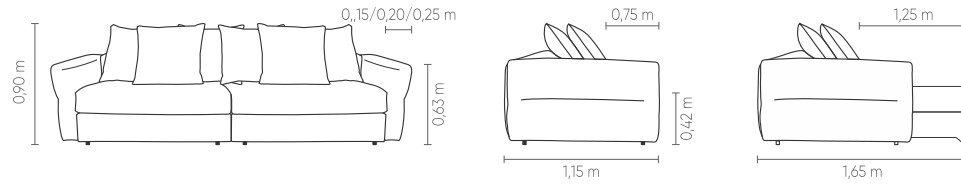

SÃO PAULO

1B1 (D/E)	ASS	ENC	DEC
0,70 m	1	1	2
0,80 m	1	1	2
0,90 m	1	1	2
1,00 m	1	1	3
1,10 m	1	1	3
1,20 m	1	1	3

SB1	ASS	ENC	DEC
0,70 m	1	1	2
0,80 m	1	1	2
0,90 m	1	1	2
1,00 m	1	1	3
1,10 m	1	1	3
1,20 m	1	1	3

CH 1B (D/E)	ASS	ENC	DEC
0,70 x 1,65 m	1	1	2
0,80 x 1,65 m	1	1	2
0,90 x 1,65 m	1	1	2
1,00 x 1,65 m	1	1	3
1,10 x 1,65 m	1	1	3
1,20 x 1,65 m	1	1	3

SBBI (D/E)	ASS	ENC	DEC
1,30 m	1	1	2
1,40 m	1	1	2
1,50 m	1	1	2
1,60 m	1	1	3
1,70 m	1	1	3
1,80 m	1	1	3

CTO	ASS	ENC	DEC
1,15 x 1,15 m	1	2	3

PUFF
0,70 m
0,80 m
0,90 m
1,00 m
1,10 m
1,20 m

PUFF CTO
1,15 x 1,15 m

Conforto Cozy®.

Assento retrátil com abertura de 50cm, almofada de assento e braços fixos com costura em pesponto simples e fole. Almofada com opção de escolha de almofada encosto com costura em pesponto simples e fole ou decorativa 60x60cm com costura em pesponto simples e fole. Encosto reclinável com costura em pesponto simples e fole. Pés em polipropileno injetado na cor preta. Opção de CTO com ou sem catraca de encosto.

Medidas podem apresentar leves variações. Nos reservamos o direito de efetuar alterações sem consulta prévia.

Cozy® Comfort. Retractable seating with 50cm opening. Reclining backrest. Available option with backrest cushion, or 60x60cm decorative cushions. Black injected polypropylene feet. Option of corner with or without backrest recliner mechanism.

Confort Cozy®, Asiento retráctil con apertura de 50cm. Respaldo reclinable. Disponible opción de cojines de respaldo o cojines decorativos 60x60cm. Patas de polipropileno injetado color negro. Opición de canto con o sin mecanismo de respaldo reclinable.

Century

COZY®
by Century