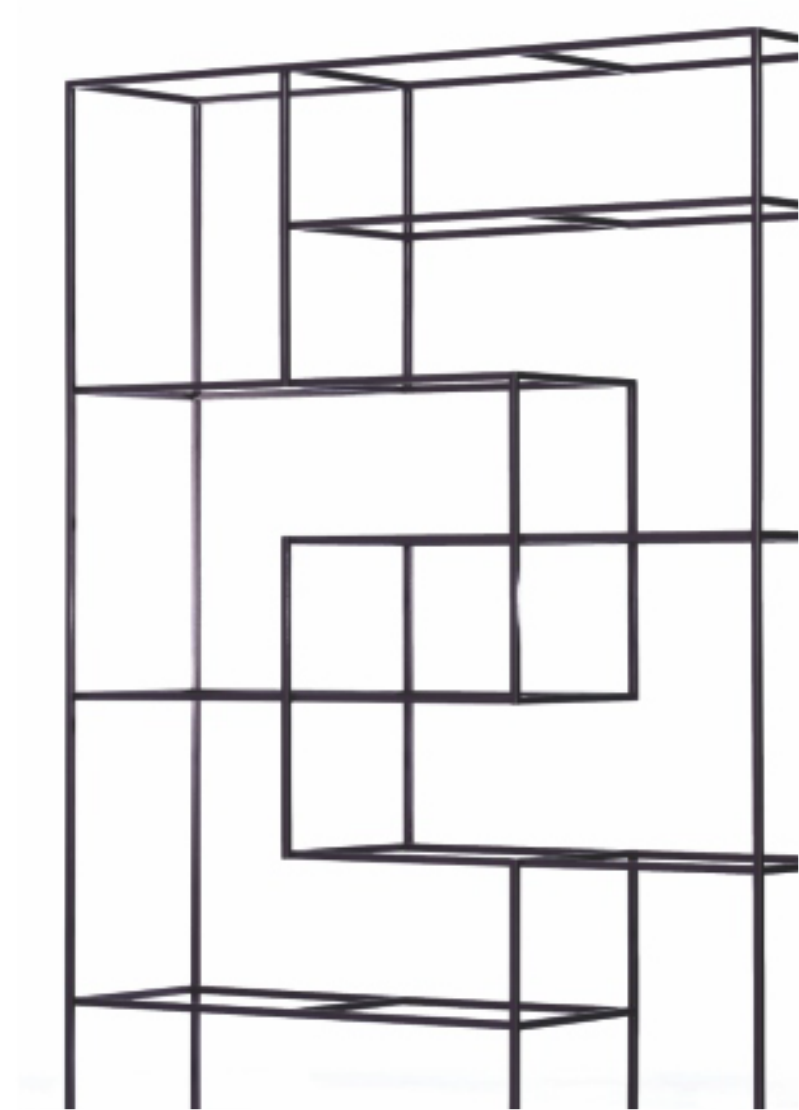

SAN CARLOS

BIOMBOS E ESTANTES

Century

SAN CARLOS

Century

SAN CARLOS

Estrutura em aço carbono, disponível nos acabamentos MTX e pintura metalizada. Prateleiras disponíveis em laca, madeira e mármore.

Structure in carbon steel, available in MTX and metallic paint finishes. Shelves available in lacquer, wood and marble.

Measures may vary slightly. We reserve the right to make changes without prior consultation.
*For more information, see our Comfort Guide.

Estructura en acero al carbono, disponible en MTX y acabados de pintura metalizada. Estantes disponibles en laca, madera y mármol.