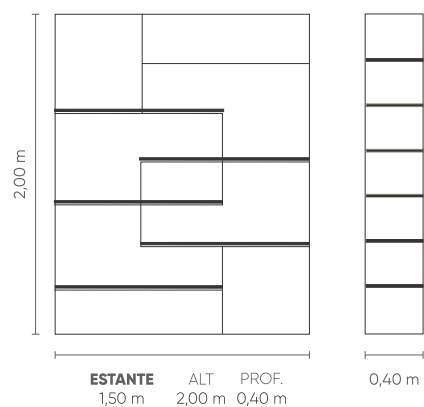

SAN CARLOS

Estrutura em aço carbono, disponível nos acabamentos MTX e pintura metalizada. Prateleiras disponíveis em laca, madeira e mármore.

Structure in carbon steel, available in MTX and metallic paint finishes. Shelves available in lacquer, wood and marble.

Estructura en acero al carbono, disponible en MTX y acabados de pintura metalizada. Estantes disponibles en laca, madera y mármol.

Century

Medidas podem apresentar leves variações. Nos reservamos o direito de efetuar alterações sem consulta prévia.