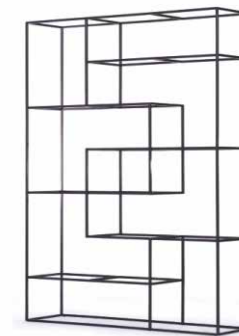

SAN CARLOS

Estrutura em aço carbono, disponível nos acabamentos MTX e pintura metalizada. Prateleiras disponíveis em laca, madeira e mármore.

Structure in carbon steel, available in MTX and metallic paint finishes. Shelves available in lacquer, wood and marble.

Estructura en acero al carbono, disponible en MTX y acabados de pintura metalizada. Estantes disponibles en laca, madera y mármol.

Century

Medidas podem apresentar leves variações. Nos reservamos o direito de efetuar alterações sem consulta prévia.