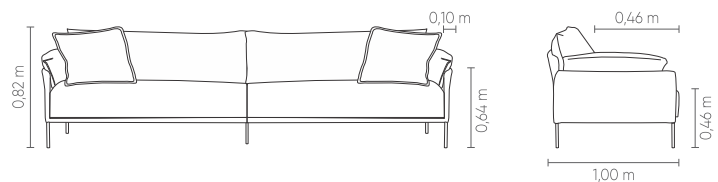

SAN ANDRES

POL	ASS	BRA	ENC	LOMB	DEC
1,10 m	1	2	1	1	1
1,20 m	1	2	1	1	1

PUFF
0,90 x 0,60 m
1,00 x 0,60 m
1,10 x 0,60 m
1,20 x 0,60 m
1,30 x 0,60 m
1,40 x 0,60 m

PUFF CTO
0,85 x 0,85 m