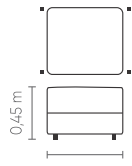

PUFF
0,85 x 0,65 m
0,95 x 0,65 m
1,05 x 0,65 m
1,15 x 0,65 m
1,25 x 0,65 m
1,35 x 0,65 m