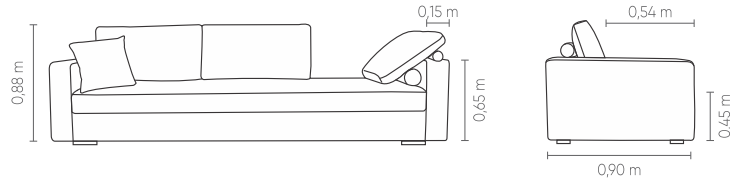

RODES

SB BDJ (D/E) bandeja 0,90m	ASS	ENC	ROL
1,75 m	1	1	1
1,85 m	1	1	1
1,95 m	1	1	1
2,05 m	1	1	1
2,15 m	1	1	1
2,25 m	1	1	1

SB BDJ (D/E) bandeja 0,45m	ASS	ENC	ROL
1,30 m	1	1	1
1,40 m	1	1	1
1,50 m	1	1	1
1,60 m	1	1	1
1,70 m	1	1	1
1,80 m	1	1	1

CH 1B (D/E)	ASS	BRA	ENC	ROL
1,10 X 1,55 m	1	1	1	1
1,20 X 1,55 m	1	1	1	1
1,30 X 1,55 m	1	1	1	1
1,40 X 1,55 m	1	1	1	1

CEV (D/E)	ASS	ENC	ROL
0,90 X 1,80 m	1	2	2
0,90 X 2,00 m	1	2	2
0,90 X 2,20 m	1	2	2
0,90 X 2,40 m	1	3	3
0,90 X 2,60 m	1	3	3
0,90 X 2,80 m	1	3	3

CTO	ASS	ENC	ROL
0,90 X 0,90 m	1	2	2

Conforto EasyFit*

Assento fixo sem detalhe de costura. Encosto, almofada de assento e braços fixos com costura em debrum composê. Almofada de encosto solta com faixa costurada em fole e almofada apoio de encosto com costura em pesponto simples. Rolinho solto com costura em pesponto simples e almofada de braço solta 55x55 cm sem detalhe de costura. Opção de escolha de almofada de encosto aberta ou fechada. Pés em polipropileno injetado na cor preta. Bandeja em mármore ou madeira disponível nos acabamentos laminado, pintura laca, pintura laca metalizada e pintura verniz.

sentido do tecido
das modulações

Medidas podem apresentar leves variações. Nos reservamos o direito de efetuar alterações sem consulta prévia.

EasyFit* comfort. Fixed seat. Backrest, seat cushion and fixed armrest. Loose back cushion and back support cushion. Loose roll and loose armrest pad (55x55 cm). Options of open or closed backrest cushion. Black injected polypropylene feet. Marble or wood tray available in laminated finishes, lacquer, metalized lacquer or varnish paint.

Confort EasyFit*. Asiento fijo. Respaldo, cojin de asiento y apoyabrazos fijo. Cojin de respaldo suelto y cojin de respaldo. Rollo suelto y almohadilla reposabrazos suelta (55x55 cm). Opciones de cojin de respaldo abierto o cerrado. Pies de polipropileno inyectado negro. Bandeja de mármol o madera disponible en acabados laminados, lacados, lacados metalizados o pintura barnizada.