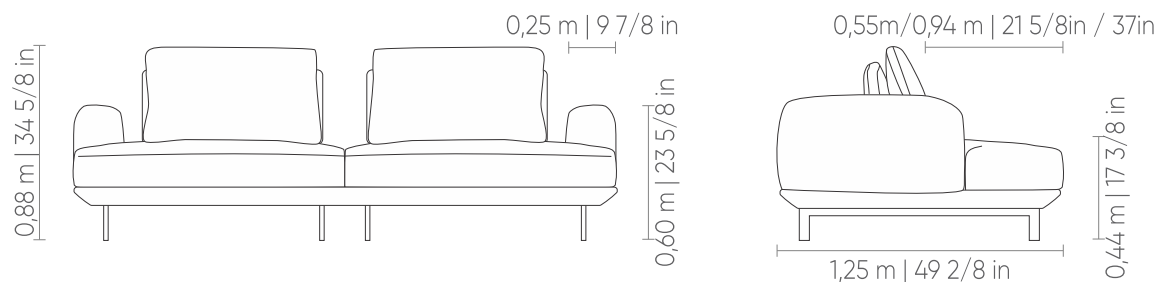

RIALTO

SOFÁS ARTICULADOS ARTICULATED SOFAS | SOFÁS ARTICULADOS