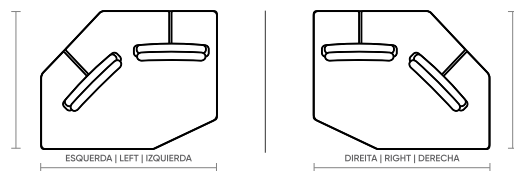

1 BRAÇO + PUFF BICO (1B + PUFF BI)
1 arm + puff | 1 brazo + puff

DIMENSÕES DIMENSIONS DIMENSIONES	ALMOFADA DE ENCOSTO BACKREST CUSHION COJÍN DE RESPALDO
1,15m + 0,90m 45 2/8in + 35 3/8in	1
1,25m + 1,00m 49 2/8in + 39 3/8in	1
1,35m + 1,10m 53 1/8in + 43 2/8in	1
1,45m + 1,20m 57 1/8in + 47 2/8in	1

1B + PUFF MEIO
1 arm + puff in the middle | 1 brazo + puff en media

DIMENSÕES DIMENSIONS DIMENSIONES	ALMOFADA DE ENCOSTO BACKREST CUSHION COJÍN DE RESPALDO
1,15m + 0,90m 45 2/8in + 35 3/8in	1
1,25m + 1,00m 49 2/8in + 39 3/8in	1
1,35m + 1,10m 53 1/8in + 43 2/8in	1
1,45m + 1,20m 57 1/8in + 47 2/8in	1

RIALTO

SOFÁS ARTICULADOS ARTICULATED SOFAS | SOFÁS ARTICULADOS

CANTO CHAISE (CTO CH)
chaise corner | chaise rincón

DIMENSÕES
DIMENSIONS | DIMENSIONES
2,10m x 1,65m | 82 5/8in x 65in

ALMOFADA DE ENCOSTO | BACKREST CUSHION
COJÍN DE RESPALDO