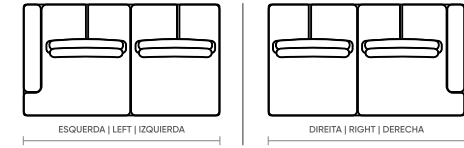

1 BRAÇO 2 ASSENTOS (1B2)
1 arm 2 seats | 1 brazo 2 asientos

DIMENSÕES DIMENSIONS | DIMENSIONES	ALMOFADA DE ENCOSTO | BACKREST CUSHION COJÍN DE RESPALDO
2,05 m | 80 6/8 in	2
2,25 m | 88 5/8 in	2
2,45 m | 96 4/8 in	2
2,65 m | 104 3/8 in	2

DIMENSÕES DIMENSIONS | DIMENSIONES	ALMOFADA DE ENCOSTO | BACKREST CUSHION COJÍN DE RESPALDO
0,90 m | 35 3/8 in	1
1,00 m | 39 3/8 in	1
1,10 m | 43 2/8 in	1
1,20 m | 47 2/8 in	1