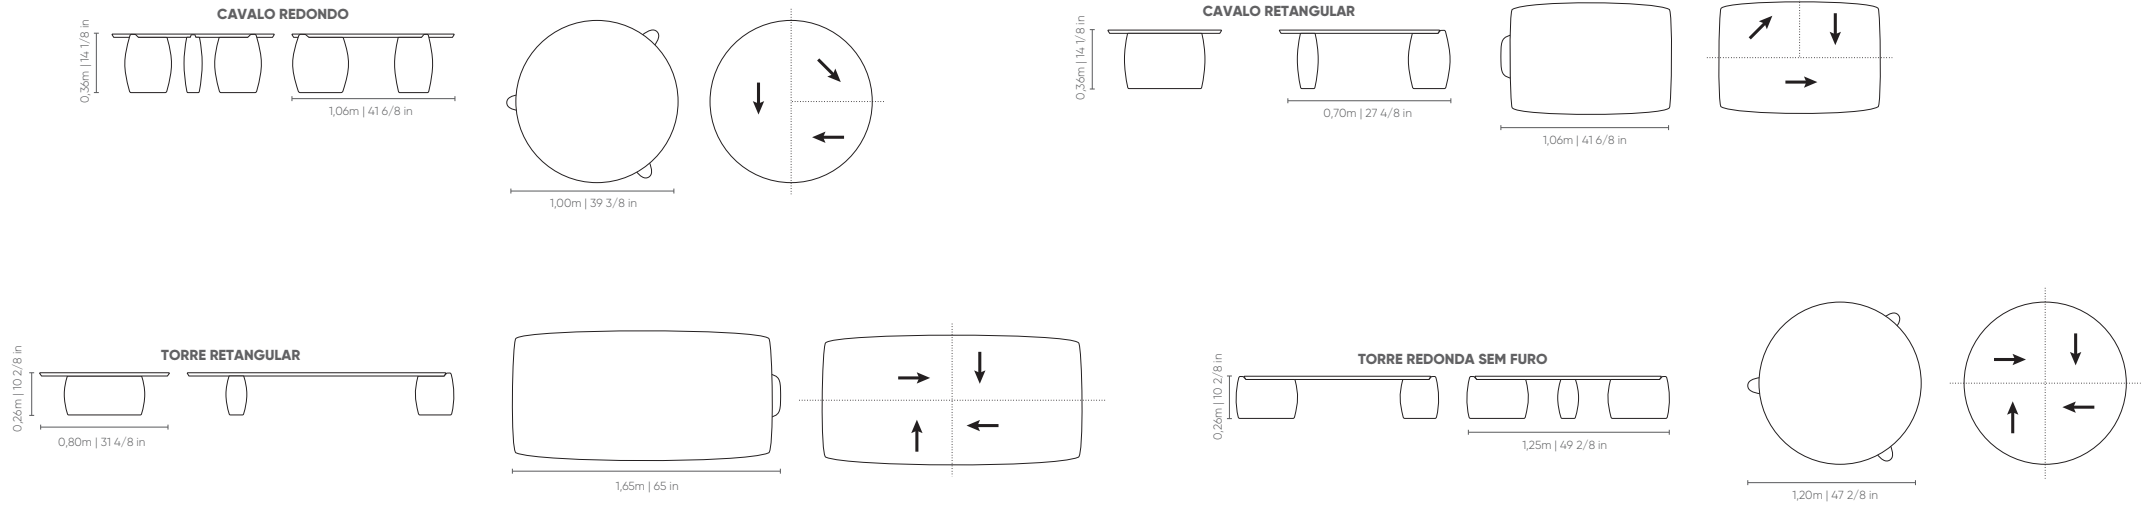

REINO

MESAS TABLES | MESAS

Base em mdf disponível nos acabamentos laca e laca metalizada. Tampo disponível em lâmina natural, laca, vidro pintado e mármore. Sapatas ajustáveis.

Base in mdf available in lacquer y metallic lacquer. Tabletop in laminated, lacquer y marble finishes. Adjustable support.

Base en MDF disponible en acabados de laca y laca metalizada. Tope disponible en laminado natural, laca, mármol. Zapatas ajustables.

Century