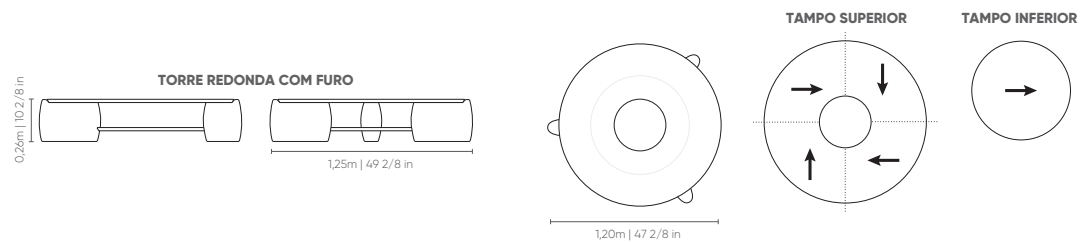

REINO

MESAS
TABLES | MESAS

Base em mdf disponível nos acabamentos laca e laca metalizada. Tampo disponível em lâmina natural, laca, vidro pintado e mármore. Sapatas ajustáveis.

Base in mdf available in lacquer y metallic lacquer. Tabletop in laminated, lacquer y marble finishes. Adjustable support.

Base en MDF disponible en acabados de laca y laca metalizada. Tope disponible en laminado natural, laca, mármol. Zapatas ajustables.

Medidas podem apresentar leves variações. Nos reservamos o direito de efetuar alterações sem consulta prévia. | Measures may vary slightly. We reserve the right to make changes without prior consultation. | Las medidas pueden variar un poco. Nos reservamos el derecho de realizar cambios sin previa consulta.

Century