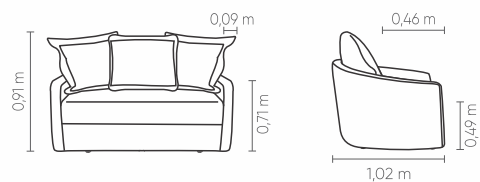

ORLY

1B1	ASS	ENC	DEC
1,00 m	1	1	2
1,10 m	1	1	2
1,20 m	1	1	3
1,30 m	1	1	3
1,40 m	1	1	3
1,50 m	1	1	3
1,60 m	1	1	4
1,70 m	1	1	4

Sb1	ASS	ENC	DEC
0,80 m	1	1	2
0,90 m	1	1	2
1,00 m	1	1	2
1,10 m	1	1	3
1,20 m	1	1	3

POL	ASS	ENC	DEC
1,10 x 1,02 m	1	1	2
1,30 x 1,02 m	1	1	3
1,50 x 1,02 m	1	1	3

POL GIR	ASS	ENC	DEC
1,10 x 1,02 m	1	1	2

PUFF
1,33 x 0,50 m