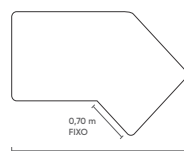

ASS CTO 45°
1,90 x 1,55 m
2,20 x 1,55 m

*Lado referenciado pelo lado fixo.