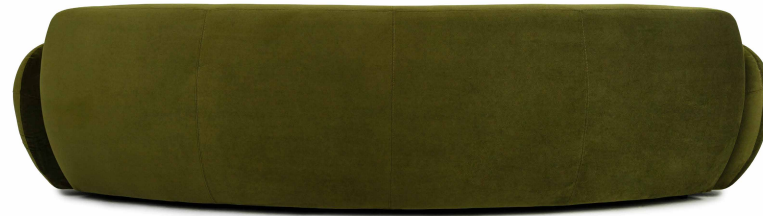

Century

EasyFit[®]
by Century

FLAMME

SOFÁS LIVING

FLAMME

Century

EasyFit[®]
by Century

FLAMME

Century

EasyFit[®]
by Century

FLAMME

2B CURVO		GOMOS ASS	
2,15 m x 1,03 m 84 5/8 in x 40 4/8 in	6	1	
2,60 m x 1,09 m 102 3/8 in x 42 7/8 in	8	1	
3,00 m x 1,17 m 118 1/8 in x 46 1/8 in	10	1	
3,50 m x 1,28 m 137 6/8 in x 50 3/8 in	12	1	

1B CURVO (D/E)		GOMOS ASS	
1,30 m x 1,09 m 51 1/8 in x 42 7/8 in	4	1	
1,50 m x 1,17 m 59 in x 46 1/8 in	5	1	
1,75 m x 1,28 m 68 7/8 in x 50 3/8 in	6	1	

SB CURVO		GOMOS ASS	
1,00 m x 1,09 m 39 3/8 in x 42 7/8 in	4	1	
1,20 m x 1,17 m 47 2/8 in x 46 1/8 in	5	1	

Cojin del asiento: fijo, en segmentos, sin detalle de costura.

Soporte: polipropileno inyectado en color negro.

Las medidas pueden variar un poco. Nos reservamos el derecho de realizar cambios sin previa consulta.