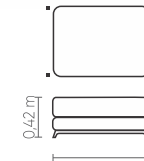

PUFF
0,76 x 0,60m
0,86 x 0,60m
0,96 x 0,60m
1,06 x 0,60m
1,16 x 0,60m
1,26 x 0,60m
1,36 x 0,60m