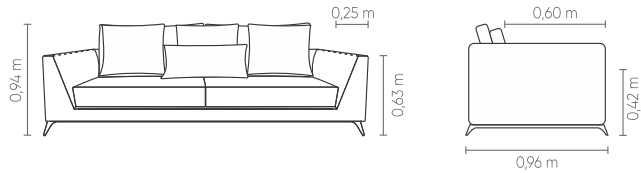

CHATEAU

CH 1B (D/E)	ASS	DEC	ENC	LOMB
1,18 X 1,65 m	1	2	1	1
1,28 X 1,65 m	1	2	1	1
1,38 X 1,65 m	1	2	1	1
1,18 X 1,85 m	1	2	1	1
1,28 X 1,85 m	1	2	1	1
1,38 X 1,85 m	1	2	1	1
1,18 X 2,05 m	1	2	1	1
1,28 X 2,05 m	1	2	1	1
1,38 X 2,05 m	1	2	1	1

CEV (D/E)	ASS	DEC	ENC	LOMB
1,16 X 1,85 m	1	3	2	1
1,26 X 1,85 m	1	3	2	1
1,36 X 1,85 m	1	3	2	1
1,16 X 2,15 m	1	3	3	1
1,26 X 2,15 m	1	3	3	1
1,36 X 2,15 m	1	3	3	1
1,16 X 2,45 m	1	3	3	1
1,26 X 2,45 m	1	3	3	1
1,36 X 2,45 m	1	3	3	1

CTO+PUFF BI	ASS	DEC	ENC	LOMB
0,96 + 0,73 m	1	2	2	1
0,96 + 0,83 m	1	2	2	1
0,96 + 0,93 m	1	2	2	1
0,96 + 1,03 m	1	2	2	1
0,96 + 1,13 m	1	2	2	1
0,96 + 1,23 m	1	2	2	1
0,96 + 1,33 m	1	2	2	1

PUFF
0,76 x 0,60m
0,86 x 0,60m
0,96 x 0,60m
1,06 x 0,60m
1,16 x 0,60m
1,26 x 0,60m
1,36 x 0,60m

PUFF CTO
0,96 x 0,96 m

Conforto EasyFit®. Almofada de assento fixa com costura em pesponto simples e debrum composê. Almofada de encosto solta com opções aberta (menor que a largura do assento) ou fechada (mesma largura do assento), ambas acompanham decorativa de 60x55cm e lombar de 80x40cm. Braço e encosto fixos com costura em pesponto simples. Base em aço carbono nos acabamentos pintura MTX ou metalizada.

EasyFit® Comfort. Fixed seat. Loose backrest cushion, 55x60cm decorative cushions and 40x80cm lumbar cushions. Available carbon steel bases in microtextured electrostatic or metallic painting.

sentido do tecido
das modulações

Medidas podem apresentar leves variações. Nos reservamos o direito de efetuar alterações sem consulta prévia.

Confort EasyFit®. Asiento fijo. Cojín de respaldo suelta, cojines decorativos 55x60cm y decorativo lumbar 40x80cm. Bases disponibles en acero al carbono con acabado de pintura electroestática microtexturizada o metalizada.