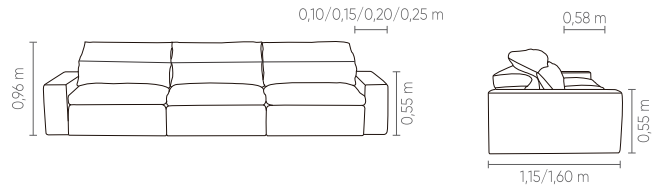

CARUZO

1B1(D/E)	ASS	ENC
0,80 m	1	1
0,90 m	1	1
1,00 m	1	1
1,10 m	1	1
1,20 m	1	1
1,30 m	1	1

SB BI	ASS	ENC
1,30 m	1	1
1,40 m	1	1
1,50 m	1	1
1,60 m	1	1
1,70 m	1	1
1,80 m	1	1
1,90 m	1	1

CTO	ASS	ENC
1,15 x 1,15 m	1	2

SB	ASS	ENC
0,80 m	1	1
0,90 m	1	1
1,00 m	1	1
1,10 m	1	1
1,20 m	1	1
1,30 m	1	1

PUFF

0,80 x 0,60 m
1,00 x 0,60 m
1,00 x 1,00 m
1,20 x 0,60 m

Conforto Cozy*:

Assento articulado com abertura de 50cm. Almofada fixa com pena de ganso sem detalhe de costura. Encosto reclinável com costura em pesponto simples. Almofada solta sem detalhe de costura. Braço desmontável com costura em pesponto simples. Almofadas complementares decorativa 60x60cm sem detalhe de costura apenas no módulo CTO. Suporte em pés em polipropileno injetado na cor preta.

Medidas podem apresentar leves variações. Nos reservamos o direito de efetuar alterações sem consulta prévia.

Articulated seat with 50cm opening. Fixed cushion with goose feather. Reclining back in simple backstitch. Loose pillow. Removable arm in simple topstitching. Complementary decorative pillows 60x60cm only in the CTO module. Support in black injected polypropylene feet.

Asiento articulado con apertura de 50cm. Cojín fijo con pluma de ganso. Espalda reclinada en pespunte simple. Almofada suelta. Brazo extraíble con pespuntos sencillos. Cojines decorativos complementarios 60x60cm solo en el módulo CTO. Soporte en pies de polipropileno inyectado negro.