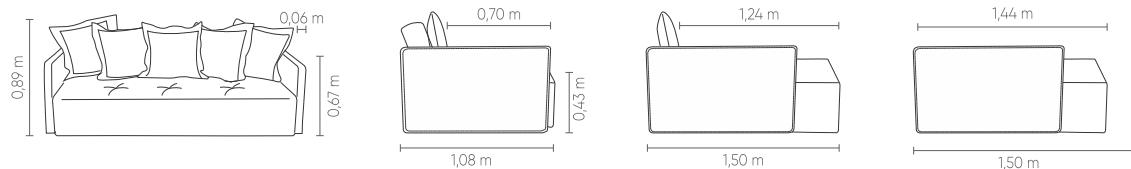

CARTIER

2B1	ASS	DEC	ENC
1,58 m	1	4	2
1,78 m	1	4	2
1,98 m	1	5	2
2,18 m	1	5	2
2,38 m	1	6	2