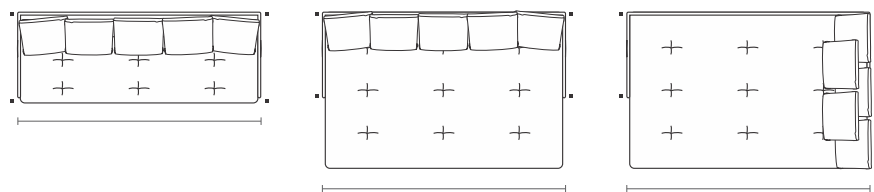

CARTIER

2B1	ASS	DEC	ENC
1,58 m	1	4	2
1,78 m	1	4	2
1,98 m	1	5	2
2,18 m	1	5	2
2,38 m	1	6	2