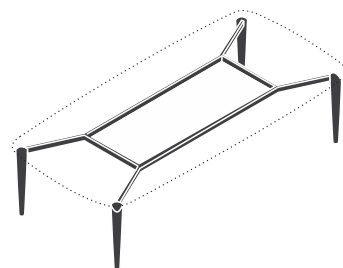

BRUNELLESCHI

MESAS TABLES | MESAS

TAMPO LAMINADO

DIMENSÕES	LUGARES
2,40m x 1,20m | 94 4/8 x 47 2/8 in	6
2,70m x 1,20m | 106 2/8 x 47 2/8 in	6
2,40m x 1,40m | 94 4/8 x 55 1/8 in	8
2,70m x 1,40m | 106 2/8 x 55 1/8 in	8
3,00m x 1,20m | 118 1/8 x 47 2/8 in	8
3,00m x 1,40m | 118 1/8 x 55 1/8 in	8
3,40m x 1,40m | 133 7/8 x 55 1/8 in	10

Base em aço carbono, disponível nos acabamentos laminado, mtz e metalizado. Tampo disponível nos acabamentos laminado, com filete metálico centralizado ou deslocado, nos acabamentos pintura metalizada e pintura fosca. Opção de modulação pedestal, referente à estrutura da mesa com contra tampo acabado na cor preta, sem o tampo superior.

Medidas podem apresentar leves variações. Nos reservamos o direito de efetuar alterações sem consulta prévia.

*Base de acero al carbono, disponibles en acabados laminados, mtz y metalizados. Encimera disponible en acabados laminado, con filete metálico centrado o offset, en acabados pintura metalizada y pintura mate. Opción de modulación de pedestal, haciendo referencia a la estructura de la mesa con encimera acabada en negro, sin la encimera superior.

Las medidas pueden variar un poco. Nos reservamos el derecho de realizar cambios sin previa consulta.

Century