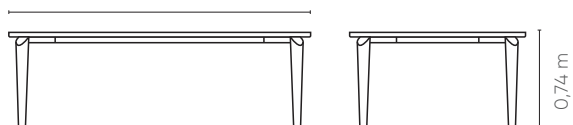

BRUNELLESCHI

MESAS TABLES | MESAS

TAMPO LAMINADO

DIMENSÕES	LUGARES
2,40m x 1,20m | 94 4/8 x 47 2/8 in	6
2,70m x 1,20m | 106 2/8 x 47 2/8 in	6
2,40m x 1,40m | 94 4/8 x 55 1/8 in	8
2,70m x 1,40m | 106 2/8 x 55 1/8 in	8
3,00m x 1,20m | 118 1/8 x 47 2/8 in	8
3,00m x 1,40m | 118 1/8 x 55 1/8 in	8
3,40m x 1,40m | 133 7/8 x 55 1/8 in	10

Base em aço carbono, disponível nos acabamentos laminado, mtz e metalizado. Tampo disponível nos acabamentos laminado, com filete metálico centralizado ou deslocado, nos acabamentos pintura metalizada e pintura fosca. Opção de modulação pedestal, referente à estrutura da mesa com contra tampo acabado na cor preta, sem o tampo superior.

Medidas podem apresentar leves variações. Nos reservamos o direito de efetuar alterações sem consulta prévia.

*Base de acero al carbono, disponibles en acabados laminados, mtz y metalizados. Encimera disponible en acabados laminado, con filete metálico centrado o offset, en acabados pintura metalizada y pintura mate. Opción de modulación de pedestal, haciendo referencia a la estructura de la mesa con encimera acabada en negro, sin la encimera superior.

Las medidas pueden variar un poco. Nos reservamos el derecho de realizar cambios sin previa consulta.

Century