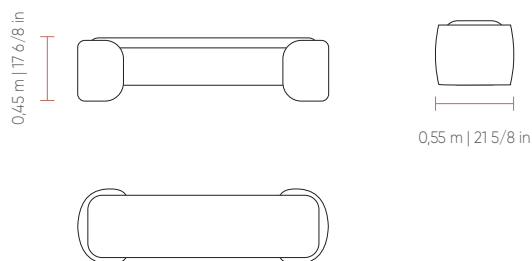

ONIRO S

BANCOS
BENCHES | BANCOS

BANCO

bench | banco

	LARG (MEDIDAS NACIONAIS BR)	LARG (MEDIDAS INTERNACIONAIS USA)
CAMA		
CASAL	1,06 m | 41 6/8 in	1,56 m | 61 3/8 in
QUEEN	1,76 m | 69 2/8 in	1,70 m | 66 7/8 in
KING	2,11 m | 83 1/8 in	2,11 m | 83 1/8 in

Banco com caixa de assento sem detalhe de costura. Assento fixo sem detalhe de costura e pés tapeçados com costura em pesponto duplo.

Seamless seating bench frame. Seamless fixed seat and upholstered feet.

Banco con asiento fijo y patas tapezadas.

Century