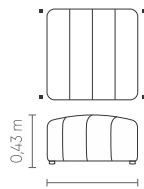

PUFF CTO
1,12 x 1,12 m