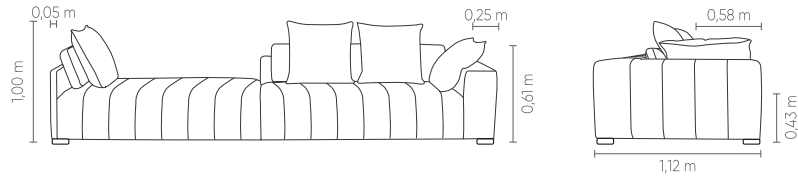

ARTTIS

2B1	ASS	BRA	DEC	LOMB
2,10 m	2	2	4	2
2,50 m	2	2	4	2
2,90 m	2	2	4	2
3,30 m	2	2	4	2

1B1 (D/E)	ASS	BRA	DEC	LOMB
1,05 m	1	1	2	1
1,25 m	1	1	2	1
1,45 m	1	1	2	1
1,65 m	1	1	2	1
1,85 m	1	1	2	1
2,25 m	2	1	4	2
2,65 m	2	1	4	2
3,05 m	2	1	4	2

1B 25cm S/ENC (D/E)	ASS	DEC	LOMB
1,05 m	1	1	1
1,25 m	1	1	1
1,45 m	1	1	1
1,65 m	1	1	1
1,85 m	1	1	1

1B 05cm S/ENC (D/E)	ASS	DEC	LOMB
0,85 m	1	1	1
1,05 m	1	1	1
1,25 m	1	1	1
1,45 m	1	1	1
1,65 m	1	1	1

SB 1	ASS	DEC	LOMB
0,80 m	1	2	1
1,00 m	1	2	1
1,20 m	1	2	1
1,40 m	1	2	1
1,60 m	1	2	1

SB 1	ASS	DEC	LOMB
2,00 m	2	4	2
2,40 m	2	4	2
2,80 m	2	4	2

Conforto EasyFit*.

Assento, encosto e braços fixos com costura em pesponto simples, detalhes em pesponto duplo e revêu. Almofada decorativa e almofada de braço solta com costura em folé. Almofada lombar 30cm de altura com costura em pesponto simples. Pés em polipropileno injetado na cor preta.

Medidas podem apresentar leves variações. Nos reservamos o direito de efetuar alterações sem consulta prévia.

EasyFit* Comfort. Fixed seat, loose backrest cushion and 30x30cm decorative cushions. Black injected polypropylene feet.

Confort EasyFit* Asiento fijo, cojín de respaldo suelta y cojines decorativos 30x30cm. Patas de polipropileno inyectado color negro.