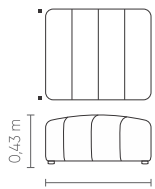

PUFF BI
0,80 x 1,12 m
1,00 x 1,12 m
1,20 x 1,12 m
1,40 x 1,12 m
1,60 x 1,12 m

Conforto EasyFit*.

Assento, encosto e braços fixos com costura em pesponto simples, detalhes em pesponto duplo e revêu. Almofada decorativa e almofada de braço solta com costura em folé. Almofada lombar 30cm de altura com costura em pesponto simples. Pés em polipropileno injetado na cor preta.

Medidas podem apresentar leves variações. Nos reservamos o direito de efetuar alterações sem consulta prévia.

EasyFit* Comfort. Fixed seat, loose backrest cushion and 30x30cm decorative cushions. Black injected polypropylene feet.

Confort EasyFit* Asiento fijo, cojín de respaldo suelta y cojines decorativos 30x30cm. Patas de polipropileno inyectado color negro.