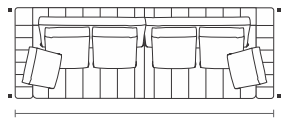

ARTTIS

2B1	ASS	BRA	DEC	LOMB
2,10 m	2	2	4	2
2,50 m	2	2	4	2
2,90 m	2	2	4	2
3,30 m	2	2	4	2