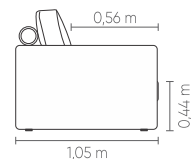

ARROYOS

2B2	ASS	BRA	ENC
1,80 m	2	2	2
2,00 m	2	2	2
2,20 m	2	2	2
2,40 m	2	2	2
2,60 m	2	2	2
2,80 m	2	2	2
3,00 m	2	2	2