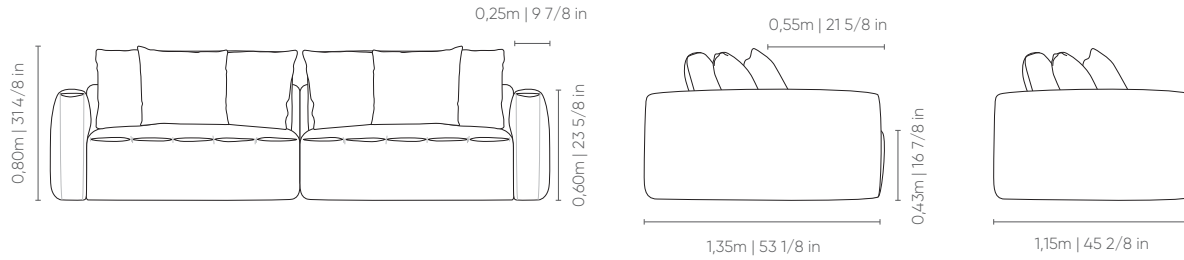

MODISTE

SMALL

1,05m | 41 3/8in x 1,15m | 45 2/8in	1	1	3
1,25m | 49 2/8in x 1,15m | 45 2/8in	1	1	3
1,45m | 57 1/8in x 1,15m | 45 2/8in	1	1	3
1,65m | 65in x 1,15m | 45 2/8in	1	2	5
1,85m | 72 7/8in x 1,15m | 45 2/8in	1	2	5
2,05m | 80 6/8in x 1,15m | 45 2/8in	1	2	5

0,80m | 31 4/8in x 1,15m | 45 2/8in	1	1	3
1,00m | 39 3/8in x 1,15m | 45 2/8in	1	1	3
1,20m | 47 2/8in x 1,15m | 45 2/8in	1	1	3
1,40m | 55 1/8in x 1,15m | 45 2/8in	1	1	5
1,60m | 63in x 1,15m | 45 2/8in	1	1	5
1,80m | 70 7/8in x 1,15m | 45 2/8in	1	1	5

1,15m | 45 2/8in x 1,15m | 45 2/8in	1	2	3

0,80m | 31 4/8in x 1,55m | 61in	1	1	3
1,00m | 39 3/8in x 1,55m | 61in	1	1	3
1,20m | 47 2/8in x 1,55m | 61in	1	1	3
1,40m | 55 1/8in x 1,55m | 61in	1	1	5
1,60m | 63in x 1,55m | 61in	1	1	5
1,80m | 70 7/8in x 1,55m | 61in	1	1	5

1,05m | 41 3/8in x 1,55m | 61in	1	1	3
1,25m | 49 2/8in x 1,55m | 61in	1	1	3
1,45m | 57 1/8in x 1,55m | 61in	1	1	3
1,65m | 65in x 1,55m | 61in	1	1	5
1,85m | 72 7/8in x 1,55m | 61in	1	1	5
2,05m | 80 6/8in x 1,55m | 61in	1	1	5

1,40m | 55 1/8in x 1,55m | 61in	1	1	3
1,60m | 63in x 1,55m | 61in	1	1	3
1,80m | 70 7/8in x 1,55m | 61in	1	1	3
2,00m | 78 6/8in x 1,55m | 61in	1	1	5
2,20m | 86 5/8in x 1,55m | 61in	1	1	5
2,40m | 94 4/8in x 1,55m | 61in	1	1	5

1,15m | 45 2/8in x 1,85m | 72 7/8in	1	3	5
1,15m | 45 2/8in x 2,05m | 80 6/8in	1	3	5
1,15m | 45 2/8in x 2,25m | 88 5/8in	1	3	5
1,15m | 45 2/8in x 2,45m | 96 4/8in	1	3	6
1,15m | 45 2/8in x 2,65m | 104 3/8in	1	3	6
1,15m | 45 2/8in x 2,85m | 112 2/8in	1	3	6

Conforto Cozy®. Sofá: Assento e braços fixos com detalhe de costura em pregas bordadas com fendas. Encosto fixo sem detalhe de costura. Almofada de encosto solta, sem detalhe de costura. Almofada decorativa solta, sem detalhe de costura. Pés em polipropileno injetado na cor preta.

Cozy Comfort®. Sofa: Fixed seat and armrests with embroidery stitching detail in pleats with slits. Fixed backrest without seam detail. Loose backrest cushion without seam detail. Loose decorative cushion without seam detail. Black injected polypropylene feet.

Conforto Cozy®. Sofa: Asiento y brazos fijos con detalle de costura en pliegues bordados con hendiduras. Respaldo fijo sin detalle de costura. Cojín de respaldo suelto sin detalle de costura. Cojín decorativo suelto sin detalle de costura. Patas en polipropileno injetado color negro.

COZY®
by Century