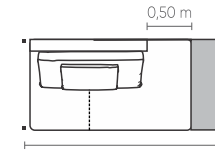

SB BI TT (D/E)	ASS	ENC	LOMB
1,78 m	1	1	1
1,88 m	1	1	1
1,98 m	1	1	1
2,08 m	1	1	1
2,18 m	1	1	1