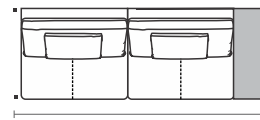

SB2 TT (D/E)	ASS	ENC	LOMB
2,16 m	2	2	2
2,36 m	2	2	2
2,56 m	2	2	2
2,76 m	2	2	2
2,96 m	2	2	2