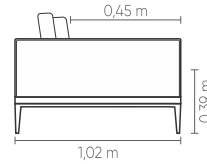

ALLADRO

1B2 TT (D/E)	ASS	ENC	LOMB
2,38 m	2	2	2
2,58 m	2	2	2
2,78 m	2	2	2
2,98 m	2	2	2
3,18 m	2	2	2