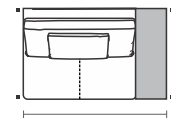

SB TT (D/E)	ASS	ENC	LOMB
1,28 m	1	1	1
1,38 m	1	1	1
1,48 m	1	1	1
1,58 m	1	1	1
1,68 m	1	1	1