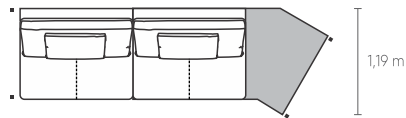

SB2 TT CURVO (D/E)	ASS	ENC	LOMB
2,78 m	2	2	2
2,98 m	2	2	2
3,18 m	2	2	2
3,38 m	2	2	2
3,58 m	2	2	2

Conforto Cozy*. Assento com almofada solta costurada em pesponto duplo e fole 1,0cm com camada de pena de ganso. Encosto e braço fixos costurado com fole 1,0cm. Almofada de encosto solta costurada com fole 1,0cm nas opções aberta ou fechada e lombar com altura 30cm costurada com fole 1,0cm. Base em aço carbono nos acabamentos pintura MTX e metalizada. Tatame em madeira no acabamento laminado.

Cozy * Comfort. Fixed seat with a layer of goose feathers. Loose backrest and decorative cushions. Carbon steel base available in microtextured electrostatic or metallic painting. Available tatame in laminated wood.

Comodidad Cozy*. Asiento fijo con capa de plumas de ganso. Cojines de respaldo y decorativos sueltos. Bases de acero al carbono disponibles en acabados de pintura electroestática microtexturizada o metalizada. Tatami disponible en acabado de madera laminada.

sentido do tecido das modulações

Medidas podem apresentar leves variações. Nos reservamos o direito de efetuar alterações sem consulta prévia.

Century

COZY®
by Century