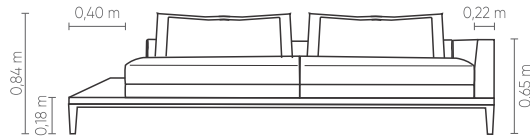

ALLADRO

1B2 TT (D/E)	ASS	ENC	LOMB
2,38 m	2	2	2
2,58 m	2	2	2
2,78 m	2	2	2
2,98 m	2	2	2
3,18 m	2	2	2

SB TT (D/E)	ASS	ENC	LOMB
1,28 m	1	1	1
1,38 m	1	1	1
1,48 m	1	1	1
1,58 m	1	1	1
1,68 m	1	1	1