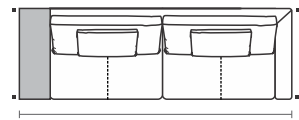

ALLADRO

1B2 TT (D/E)	ASS	ENC	LOMB
2,38 m	2	2	2
2,58 m	2	2	2
2,78 m	2	2	2
2,98 m	2	2	2
3,18 m	2	2	2