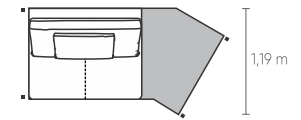

SB TT CURVO (D/E)	ASS	ENC	LOMB
1,90 m	1	1	1
2,00 m	1	1	1
2,10 m	1	1	1
2,20 m	1	1	1
2,30 m	1	1	1