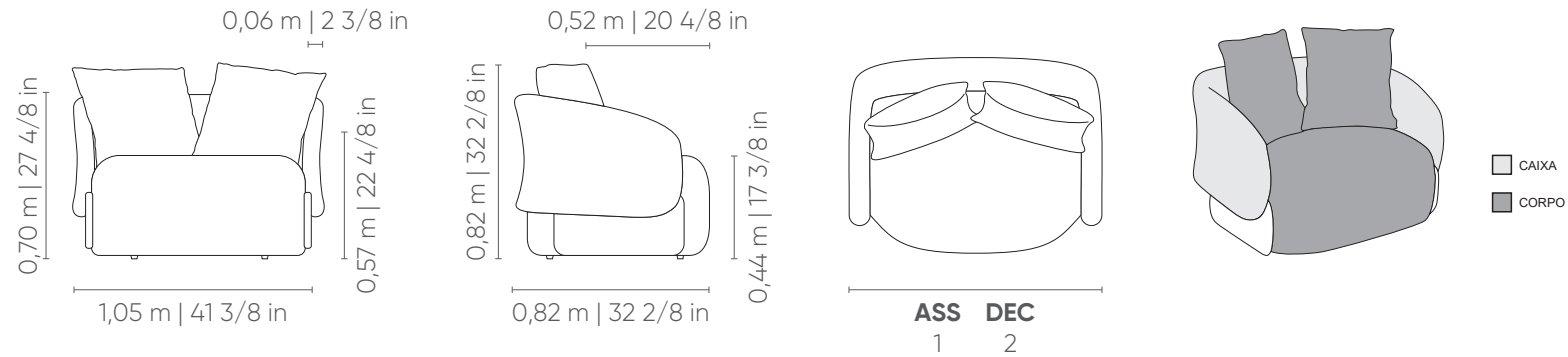

INTIMITÉ

FIXA (ACABAMENTOS: LAQUEADO, LAMINADO OU TAPEÇADO)