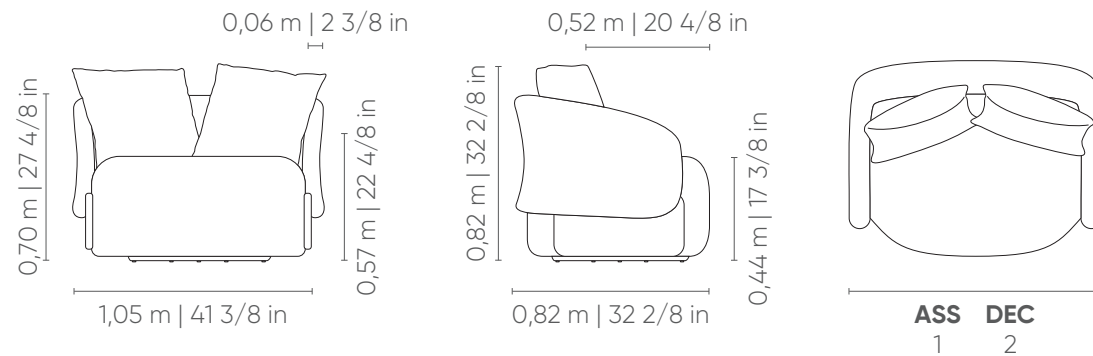

GIRATÓRIA (ACABAMENTOS: LAQUEADO, LAMINADO OU TAPEÇADO)