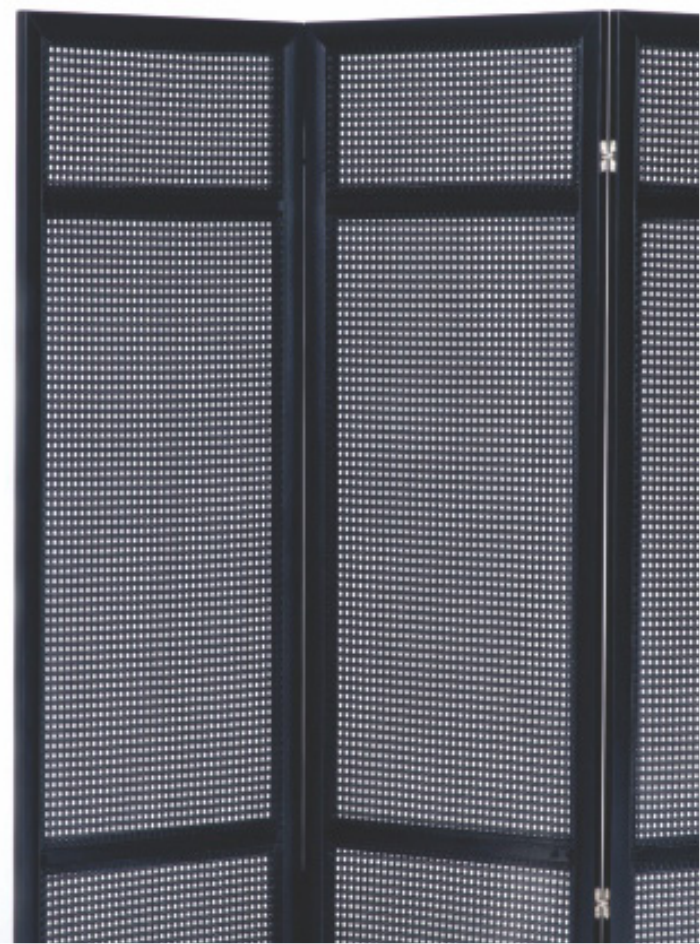

# ESQUEL

BIOMBOS E ESTANTES

# ESQUEL

Produto em madeira com padrão palha natural, fixo, com dobradiças. Disponível no acabamento laca.

Wooden product with natural straw pattern, fixed, with hinges. Available in lacquer finish.

Measures may vary slightly. We reserve the right to make changes without prior consultation.  
\*For more information, see our Comfort Guide.

Producto de madera con dibujo de paja natural, fijo, con bisagras. Disponible en acabado lacado.

Medidas podem apresentar leves variações. Nos reservamos o direito de efetuar alterações sem consulta prévia.