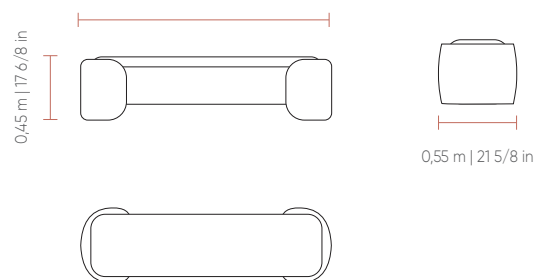

ONIRO S

BANCOS
BENCHES | BANCOS

BANCO bench | banco

	LARG (MEDIDAS NACIONAIS BR)	LARG (MEDIDAS INTERNACIONAIS USA)
CAMA		
CASAL	1,56 m | 61 3/8 in	1,56 m | 61 3/8 in
QUEEN	1,76 m | 69 2/8 in	1,70 m | 66 7/8 in
KING	2,11 m | 83 1/8 in	2,11 m | 83 1/8 in

Banco com caixa de assento sem detalhe de costura. Assento fixo sem detalhe de costura e pés tapeçados com costura em pesponto duplo.

Seamless seating bench frame. Seamless fixed seat and upholstered feet.

Banco con asiento fijo y patas tapezadas.

Century