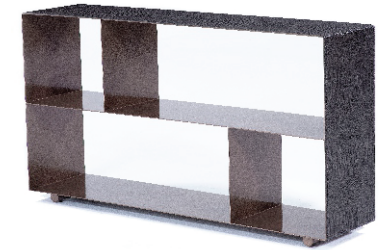

FORTALEZA

MESAS E APARADORES

Century

FORTALEZA

Century

FORTALEZA

APARADOR ALT
0,25 x 1,05 m | 9 7/8 x 41 3/8 in 0,57 m / 10 5/8 in

BANDEJA ALT
0,33 x 1,05 m | 13 x 41 3/8 in 0,03 m | 1 1/8 in

Aparador em aço carbono nos acabamentos pintura MTX e pintura metalizada, com opção de revestimento em couro. Bandeja em madeira nos acabamentos laminado, pintura verniz e pintura laca.

Carbon steel sideboard in microtextured electrostatic or metallic painting finish, with faux leather finish option. Wooden tray in laminated, varnished or lacquered painting finish.

Measures may vary slightly. We reserve the right to make changes without prior consultation.

Aparador en acero al carbono con acabados en pintura electroestática microtexturizada o metálica, con opción de revestimiento en semi cuero. Bandeja de madera en acabado laminado, barniz o lacada.