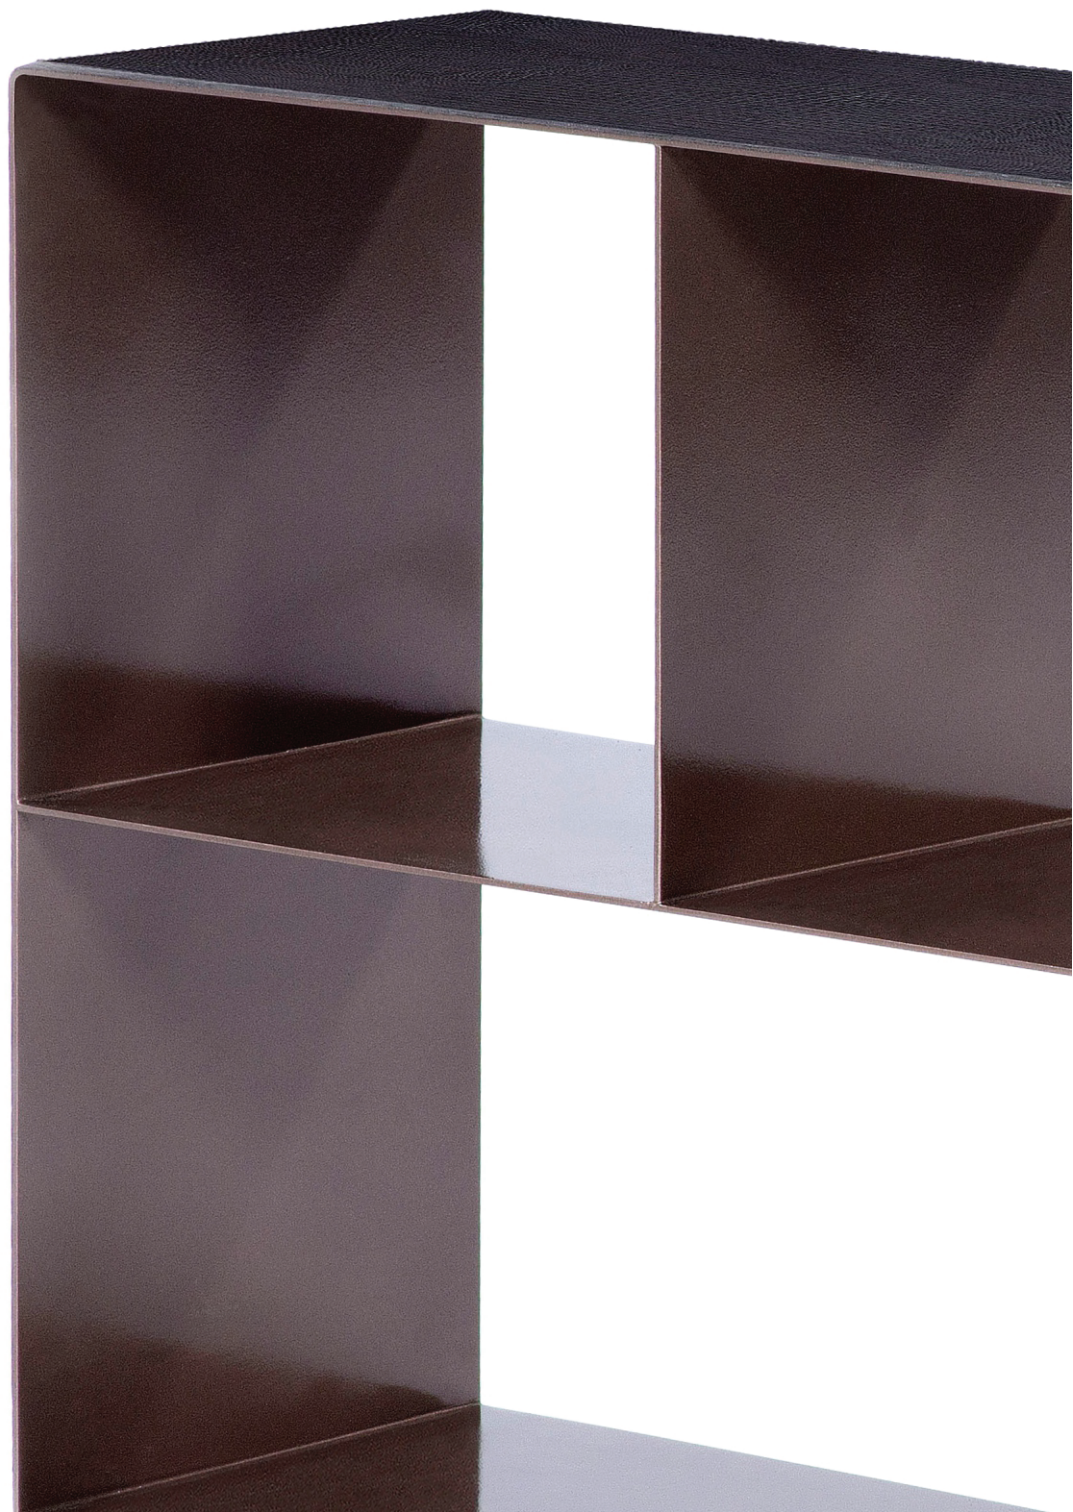

FORTALEZA

MESAS E APARADORES

Century

FORTALEZA

Century

FORTALEZA

APARADOR ALT
0,25 x 1,05 m | 9 7/8 x 41 3/8 in 0,57 m / 10 5/8 in

BANDEJA ALT
0,33 x 1,05 m | 13 x 41 3/8 in 0,03 m | 1 1/8 in

Aparador em aço carbono nos acabamentos pintura MTX e pintura metalizada, com opção de revestimento em couro. Bandeja em madeira nos acabamentos laminado, pintura verniz e pintura laca.

Carbon steel sideboard in microtextured electrostatic or metallic painting finish, with faux leather finish option. Wooden tray in laminated, varnished or lacquered painting finish.

Measures may vary slightly. We reserve the right to make changes without prior consultation.

Aparador en acero al carbono con acabados en pintura electroestática microtexturizada o metálica, con opción de revestimiento en semi cuero. Bandeja de madera en acabado laminado, barniz o lacada.