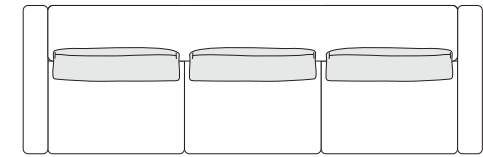

2B 3AS	ASS	DEC
2,80m x 1,20m | 110 2/8 x 47 2/8 in	3	3
3,10m x 1,20m | 122 x 47 2/8 in	3	3
3,40m x 1,20m | 133 7/8 x 47 2/8 in	3	3
3,70m x 1,20m | 145 5/8 x 47 2/8 in	3	3

Conforto EasyFit®. Sofá: Assento retrátil aéreo, sem detalhe de costura. Braço fixo com costura em debrum composê. Encosto fixo sem detalhe de costura. Almofada de encosto solta sem detalhe de costura. Pés em madeira, disponíveis nos acabamentos verniz, laca e laca metalizada.

EasyFit Comfort®. Sofa: Retractable seat without seam detail. Fixed armrests with seam detail and fixed backrests without seam detail. Loose backrest cushion without seam detail. Wooden feet available in varnish, lacquer, and metallic lacquer.

Confort EasyFit®. Sofá: Asiento retráctil sin detalle de costura. Brazos fijos con costura en debrum. Respaldo fijo sin detalle de costura. Cojín de encosto suelto sin detalle de costura. Patas en madera disponible en acabados de barniz, laca y laca metalizada.

Century

EasyFit®
by Century