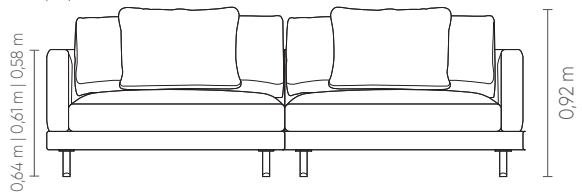

ARAGON

0,10 m | 0,20 m | 0,30 m

CH 1B (D/E)	ASS	ENC	DEC	ROL
0,90 x 1,60 m	1	1	1	1
1,00 x 1,60 m	1	1	1	1
1,10 x 1,60 m	1	1	1	1
1,20 x 1,60 m	1	1	1	1
1,30 x 1,60 m	1	1	1	1
1,40 x 1,60 m	1	1	1	1

CH 1B (D/E)	ASS	ENC	DEC	ROL
1,00 x 1,60 m	1	1	1	1
1,10 x 1,60 m	1	1	1	1
1,20 x 1,60 m	1	1	1	1
1,30 x 1,60 m	1	1	1	1
1,40 x 1,60 m	1	1	1	1
1,50 x 1,60 m	1	1	1	1

CH 1B (D/E)	ASS	ENC	DEC	ROL
1,10 x 1,60 m	1	1	1	1
1,20 x 1,60 m	1	1	1	1
1,30 x 1,60 m	1	1	1	1
1,40 x 1,60 m	1	1	1	1
1,50 x 1,60 m	1	1	1	1
1,60 x 1,60 m	1	1	1	1

CEV (D/E)	ASS	ENC	DEC	ROL
1,00 m x 1,80 m	1	2	2	2
1,00 m x 2,00 m	1	2	2	2
1,00 m x 2,20 m	1	3	3	3
1,00 m x 2,40 m	1	3	3	3
1,00 m x 2,60 m	1	3	3	3
1,00 m x 2,80 m	1	3	3	3

1B AP (D/E)	ASS	ENC	DEC	ROL
2,40 m	1	1	1	1
2,50 m	1	1	1	1
2,60 m	1	1	1	1
2,70 m	1	1	1	1
2,80 m	1	1	1	1
2,90 m	1	1	1	1
3,00 m	1	1	1	1

1B AP (D/E)	ASS	ENC	DEC	ROL
2,50 m	1	1	1	1
2,60 m	1	1	1	1
2,70 m	1	1	1	1
2,80 m	1	1	1	1
2,90 m	1	1	1	1
3,00 m	1	1	1	1
3,10 m	1	1	1	1

1B AP (D/E)	ASS	ENC	DEC	ROL
2,60 m	1	1	1	1
2,70 m	1	1	1	1
2,80 m	1	1	1	1
2,90 m	1	1	1	1
3,00 m	1	1	1	1
3,10 m	1	1	1	1
3,20 m	1	1	1	1

SB CURVO (D/E)	ASS	ENC	DEC	ROL
2,10 m x 1,40 m	1	2	2	2
2,20 m x 1,40 m	1	2	2	2
2,30 m x 1,40 m	1	2	2	2
2,40 m x 1,40 m	1	2	2	2
2,50 m x 1,40 m	1	3	3	3
2,60 m x 1,40 m	1	3	3	3

PUFF
0,80 m x 0,65 m
0,90 m x 0,65 m
1,00 m x 0,65 m
1,10 m x 0,65 m
1,20 m x 0,65 m
1,30 m x 0,65 m
1,25 m x 1,25 m

Assento, encosto e braços fixos. Braços com três opções de largura. Almofadas de assento, encosto, rolinho e decorativas soltas. Opção de almofada de apoio de cabeça solta com reforço em aço carbono, disponível nos acabamentos pintura MTX, pintura metalizada e pintura metalizada fosca. Pés em alumínio, disponíveis nos acabamentos pintura MTX, pintura metalizada, e pintura metalizada fosca. Almofada decorativa solta de 60x60cm com costura em pesponto simples. Aparador em madeira, disponível no acabamento laminado.

Medidas podem apresentar leves variações. Nos reservamos o direito de efetuar alterações sem consulta prévia.

Fixed seat backrest and armrest. Armrest with three width options. Loose seat, backrest, and decorative cushion. Aluminum feet, available in microtextured electrostatic, metallized, or matte metallic painting finishes. Loose cylindrical cushion for back support with carbon steel reinforcement available in microtextured electrostatic, metallized, or matte metallic painting finishes. Wooden console available in laminated finishes.

Asiento, respaldo y brazos fijos. Brazos con tres opciones de anchura. Cojines de asiento, respaldo y decorativos sueltos. Patas en aluminio disponible en pintura electrostática micro texturizada metalizado o metalizado mate. Cojín cilíndrico para respaldo con refuerzo en acero al carbono con acabado disponible en pintura electrostática micro texturizada, metalizada o metalizada mate. Aparador en madera con acabado en laminado.