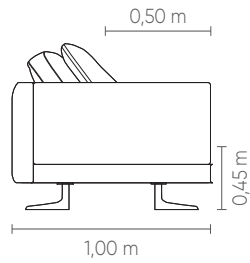

ARAGON

0,10 m | 0,20 m | 0,30 m