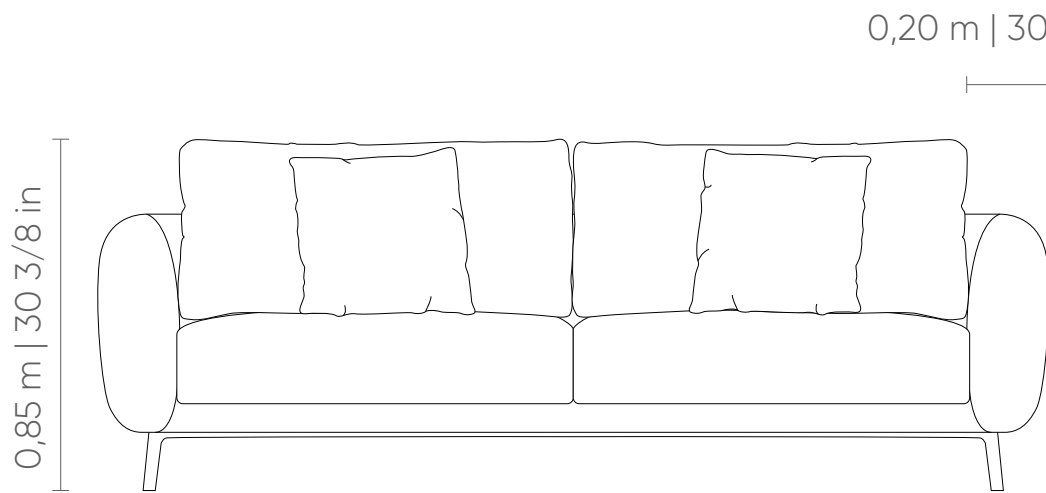

SÉRÉNITE

Century

SÉRÉNITE

2B2		ASS	ENC	DEC
2,40 m x 0,98 m | 94 4/8 in x 38 5/8 in	1	2	2	
2,60 m x 0,98 m | 102 3/8 in x 38 5/8 in	1	2	2	
2,80 m x 0,98 m | 110 2/8 in x 38 5/8 in	1	2	2	
3,00 m x 0,98 m | 118 1/8 in x 38 5/8 in	1	2	2	
3,20 m x 0,98 m x 126 in 38 5/8 in	1	2	2	

1B1 (D/E)		ASS	ENC	DEC
1,20 m x 0,98 m | 47 2/8 in x 38 5/8 in	1	1	1	
1,30 m x 0,98 m | 51 1/8 in x 38 5/8 in	1	1	1	
1,40 m x 0,98 m | 55 1/8 in x 38 5/8 in	1	1	1	
1,50 m x 0,98 m | 59 in x 38 5/8 in	1	1	1	
1,60 m x 0,98 m | 63 in x 38 5/8 in	1	1	1	

1B2 (D/E)		ASS	ENC	DEC
2,20 m x 0,98 m | 86 5/8 in x 38 5/8 in	1	2	2	
2,40 m x 0,98 m | 94 4/8 in x 38 5/8 in	1	2	2	
2,60 m x 0,98 m | 102 3/8 in x 38 5/8 in	1	2	2	
2,80 m x 0,98 m | 110 2/8 in x 38 5/8 in	1	2	2	
3,00 m x 0,98 m | 118 1/8 in x 38 5/8 in	1	2	2	

SB1		ASS	ENC	DEC
1,00 m x 0,98 m | 39 3/8 in x 38 5/8 in	1	1	1	
1,10 m x 0,98 m | 43 2/8 in x 38 5/8 in	1	1	1	
1,20 m x 0,98 m | 47 2/8 in x 38 5/8 in	1	1	1	
1,30 m x 0,98 m | 51 1/8 in x 38 5/8 in	1	1	1	
1,40 m x 0,98 m | 55 1/8 in x 38 5/8 in	1	1	1	

CTO		ASS	ENC	DEC
0,98 m x 0,98 m | 38 5/8 in	1	2	2	

SBB1		ASS	ENC	DEC
1,50 m x 0,98 m | 59 in x 38 5/8 in	1	1	1	
1,60 m x 0,98 m | 63 in x 38 5/8 in	1	1	1	
1,70 m x 0,98 m | 66 7/8 in x 38 5/8 in	1	1	1	
1,80 m x 0,98 m | 70 7/8 in x 38 5/8 in	1	1	1	
1,90 m x 0,98 m | 74 6/8 in x 38 5/8 in	1	1	1	

PUFF MEIO		ASS
1,00 m x 0,98 m | 39 3/8 in x 38 5/8 in	1	
1,10 m x 0,98 m | 43 2/8 in x 38 5/8 in	1	
1,20 m x 0,98 m | 47 2/8 in x 38 5/8 in	1	
1,30 m x 0,98 m | 51 1/8 in x 38 5/8 in	1	
1,40 m x 0,98 m | 55 1/8 in x 38 5/8 in	1	

PUFF BI		ASS
1,00 m x 0,98 m | 39 3/8 in x 38 5/8 in	1	
1,10 m x 0,98 m | 43 2/8 in x 38 5/8 in	1	
1,20 m x 0,98 m | 47 2/8 in x 38 5/8 in	1	
1,30 m x 0,98 m | 51 1/8 in x 38 5/8 in	1	
1,40 m x 0,98 m | 55 1/8 in x 38 5/8 in	1	

CH 1B (D/E)		ASS	ENC	DEC
1,20 m x 1,48 m | 47 2/8 in x 58 2/8 in	1	1	1	
1,30 m x 1,48 m | 51 1/8 in x 58 2/8 in	1	1	1	
1,40 m x 1,48 m | 55 1/8 in x 58 2/8 in	1	1	1	

CEV ENC ATF (D/E)		ASS	ENC	DEC
0,98 m x 2,20 m | 38 5/8 in x 86 5/8 in	1	2	2	
0,98 m x 2,30 m | 38 5/8 in x 90 4/8 in	1	2	2	
0,98 m x 2,40 m | 38 5/8 in x 94 4/8 in	1	2	2	
0,98 m x 2,50 m | 38 5/8 in x 98 3/8 in	1	2	2	
0,98 m x 2,60 m | 38 5/8 in x 102 3/8 in	1	3	3	
0,98 m x 2,70 m | 38 5/8 in x 106 2/8 in	1	3	3	
0,98 m x 2,80 m | 38 5/8 in x 110 2/8 in	1	3	3	

CEV (D/E) BICO DE 0,60m		ASS	ENC	DEC
0,98 m x 2,20 m | 38 5/8 in x 86 5/8 in	1	2	2	
0,98 m x 2,30 m | 38 5/8 in x 90 4/8 in	1	2	2	
0,98 m x 2,40 m | 38 5/8 in x 94 4/8 in	1	2	2	
0,98 m x 2,50 m | 38 5/8 in x 98 3/8 in	1	2	2	
0,98 m x 2,60 m | 38 5/8 in x 102 3/8 in	1	3	3	
0,98 m x 2,70 m | 38 5/8 in x 106 2/8 in	1	3	3	
0,98 m x 2,80 m | 38 5/8 in x 110 2/8 in	1	3	3