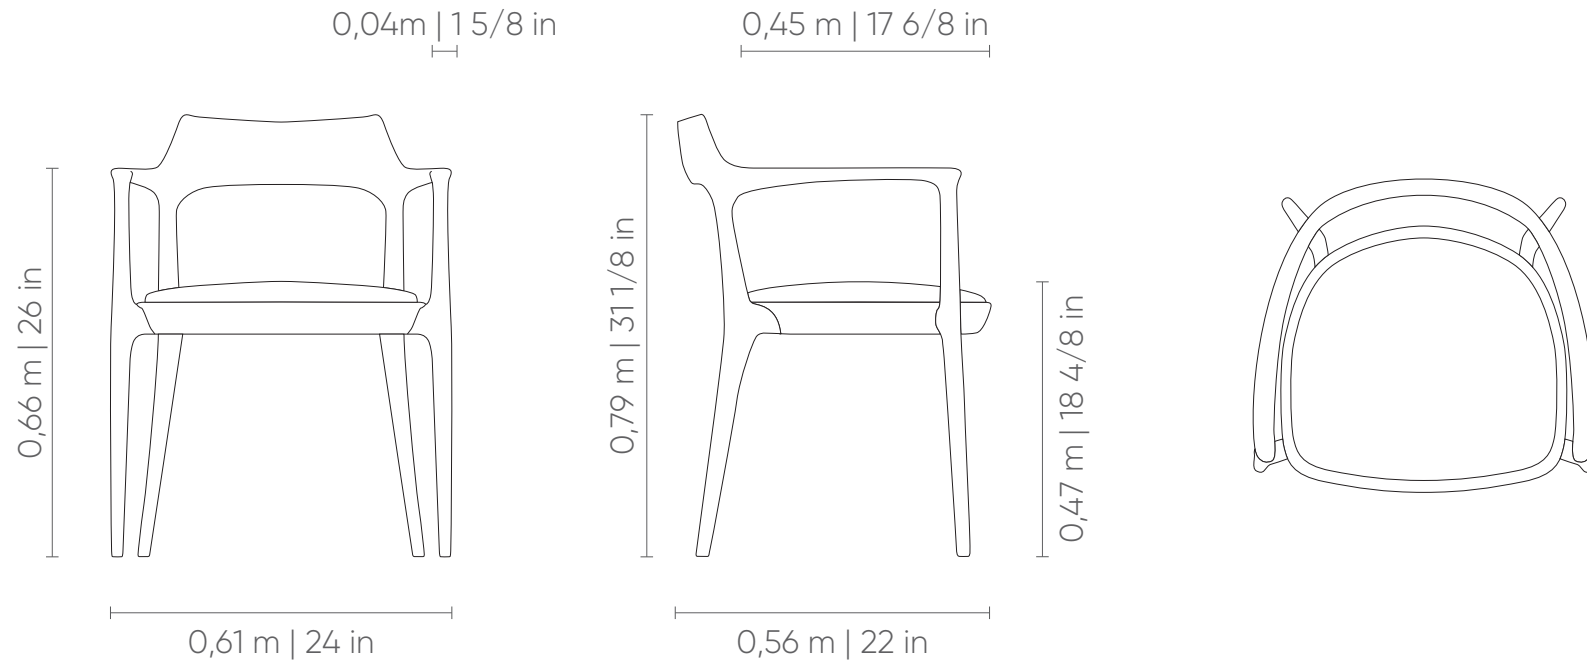

PAISIBLE

Century