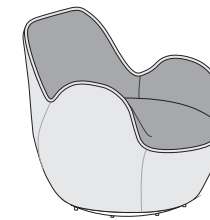

Century

FLEURIR

POLTRONAS

FLEURIR

Century

FLEURIR

GIRATÓRIA

*DEBRUM NA COR DA CAIXA

FIXA

*DEBRUM NA COR DA CAIXA

Century

FLEURIR

Assento: Fixo, com costura em debrum.

Encosto: Fixo, com costura em debrum.

Braços: Fixo, com costura em debrum.

Junção do braço com encosto com fechamento em zíper.

Base: Fixa, com pés em polipropileno injetado na cor preto, ou base giratória, em aço carbono na cor MTX preto.

Medidas podem apresentar leves variações. Nos reservamos o direito de efetuar alterações sem consulta prévia.

Seat: Fixed, with double backsitch.

Backrest: Fixed, with double backsitch.

Armrests: Fixed, with double backsitch.

Arm junction with backrest with zipper closure.

Base: Fixed, with black injected polypropylene feet, or swivel base in carbon steel in black microtextured electrostatic painting.