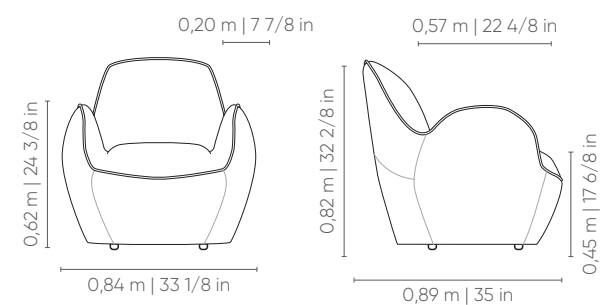

FIXA

*DEBRUM NA COR DA CAIXA

Century

FLEURIR

Assento: Fixo, com costura em debrum.

Encosto: Fixo, com costura em debrum.

Braços: Fixo, com costura em debrum.

Junção do braço com encosto com fechamento em zíper.

Base: Fixa, com pés em polipropileno injetado na cor preto, ou base giratória, em aço carbono na cor MTX preto.

Medidas podem apresentar leves variações. Nos reservamos o direito de efetuar alterações sem consulta prévia.