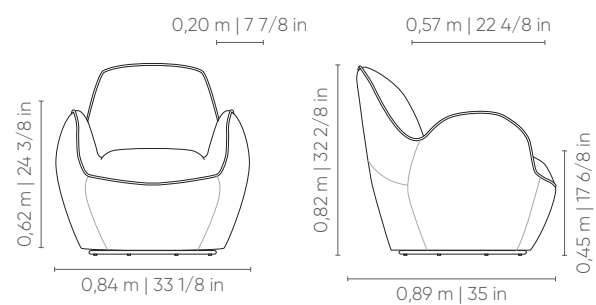

FLEURIR

GIRATÓRIA

*DEBRUM NA COR DA CAIXA