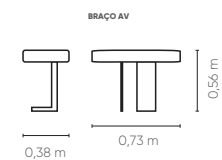

Century

COZY[®]
by Century

HILTON

1B1	ENC	DEC
0,90 m	1	2
1,00 m	1	2
1,10 m	1	2
1,20 m	1	2
1,30 m	1	2
1,40 m	1	2

1B2	ENC	DEC
1,70 m	2	4
1,90 m	2	4
2,10 m	2	4
2,30 m	2	4
2,50 m	2	4
2,70 m	2	4

SB1	ENC	DEC
0,80 m	1	2
0,90 m	1	2
1,00 m	1	2
1,10 m	1	2
1,20 m	1	2
1,30 m	1	2

SB2	ENC	DEC
1,60 m	2	4
1,80 m	2	4
2,00 m	2	4
2,20 m	2	4
2,40 m	2	4
2,60 m	2	4

CH 1B (D/E)	ENC	DEC
1,10 m x 1,65 m	1	2
1,20 m x 1,65 m	1	2
1,30 m x 1,65 m	1	2
1,40 m x 1,65 m	1	2

CH SB	ENC	DEC
1,00 m x 1,65 m	1	2
1,10 m x 1,65 m	1	2
1,20 m x 1,65 m	1	2
1,30 m x 1,65 m	1	2

PUFF
1,00 m x 1,05 m
1,20 m x 1,05 m

CTO
1,05 m x 1,05 m

PUFF CURVO
1,25 m x 1,15 m

SB CURVO
1,25 m x 1,15 m

HILTON

Encosto, assento e braços fixos, sem detalhe de costura. Opção de almofada de apoio de cabeça com estrutura diponível nos acabamentos pintura MTX, pintura metalizada e pintura fosca, com almofadas de encosto e costura em pesponto duplo, ou sem apoio de cabeça, com opção de almofada de encosto ou decorativa, com costura em pesponto simples. Pés em polipropileno injetado na cor preta.