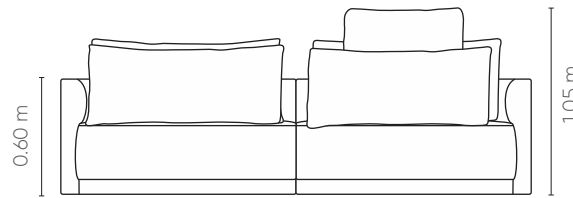

Century

COZY[®]
by Century

HILTON

1B1	ENC	DEC
0,90 m	1	2
1,00 m	1	2
1,10 m	1	2
1,20 m	1	2
1,30 m	1	2
1,40 m	1	2

1B2	ENC	DEC
1,70 m	2	4
1,90 m	2	4
2,10 m	2	4
2,30 m	2	4
2,50 m	2	4
2,70 m	2	4

SB1	ENC	DEC
0,80 m	1	2
0,90 m	1	2
1,00 m	1	2
1,10 m	1	2
1,20 m	1	2
1,30 m	1	2

SB2	ENC	DEC
1,60 m	2	4
1,80 m	2	4
2,00 m	2	4
2,20 m	2	4
2,40 m	2	4
2,60 m	2	4

CH 1B (D/E)	ENC	DEC
1,10 m x 1,65 m	1	2
1,20 m x 1,65 m	1	2
1,30 m x 1,65 m	1	2
1,40 m x 1,65 m	1	2

CH SB	ENC	DEC
1,00 m x 1,65 m	1	2
1,10 m x 1,65 m	1	2
1,20 m x 1,65 m	1	2
1,30 m x 1,65 m	1	2

PUFF
1,00 m x 1,05 m
1,20 m x 1,05 m

CTO
1,05 m x 1,05 m

PUFF CURVO
1,25 m x 1,15 m

SB CURVO
1,25 m x 1,15 m

HILTON

Encosto, assento e braços fixos, sem detalhe de costura. Opção de almofada de apoio de cabeça com estrutura diponível nos acabamentos pintura MTX, pintura metalizada e pintura fosca, com almofadas de encosto e costura em pesponto duplo, ou sem apoio de cabeça, com opção de almofada de encosto ou decorativa, com costura em pesponto simples. Pés em polipropileno injetado na cor preta.