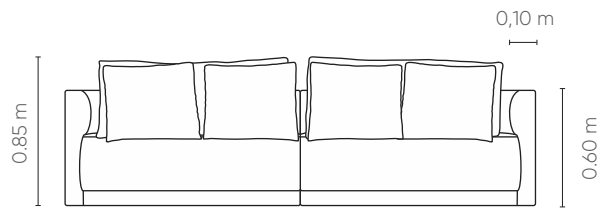

Century

COZY[®]
by Century

HILTON

1B1	ENC	DEC
0,90 m	1	2
1,00 m	1	2
1,10 m	1	2
1,20 m	1	2
1,30 m	1	2
1,40 m	1	2

1B2	ENC	DEC
1,70 m	2	4
1,90 m	2	4
2,10 m	2	4
2,30 m	2	4
2,50 m	2	4
2,70 m	2	4

SB1	ENC	DEC
0,80 m	1	2
0,90 m	1	2
1,00 m	1	2
1,10 m	1	2
1,20 m	1	2
1,30 m	1	2

SB2	ENC	DEC
1,60 m	2	4
1,80 m	2	4
2,00 m	2	4
2,20 m	2	4
2,40 m	2	4
2,60 m	2	4

CH 1B (D/E)	ENC	DEC
1,10 m x 1,65 m	1	2
1,20 m x 1,65 m	1	2
1,30 m x 1,65 m	1	2
1,40 m x 1,65 m	1	2

CH SB	ENC	DEC
1,00 m x 1,65 m	1	2
1,10 m x 1,65 m	1	2
1,20 m x 1,65 m	1	2
1,30 m x 1,65 m	1	2

PUFF
1,00 m x 1,05 m
1,20 m x 1,05 m

CTO
1,05 m x 1,05 m

PUFF CURVO
1,25 m x 1,15 m

SB CURVO
1,25 m x 1,15 m

HILTON

Encosto, assento e braços fixos, sem detalhe de costura. Opção de almofada de apoio de cabeça com estrutura diponível nos acabamentos pintura MTX, pintura metalizada e pintura fosca, com almofadas de encosto e costura em pesponto duplo, ou sem apoio de cabeça, com opção de almofada de encosto ou decorativa, com costura em pesponto simples. Pés em polipropileno injetado na cor preta.