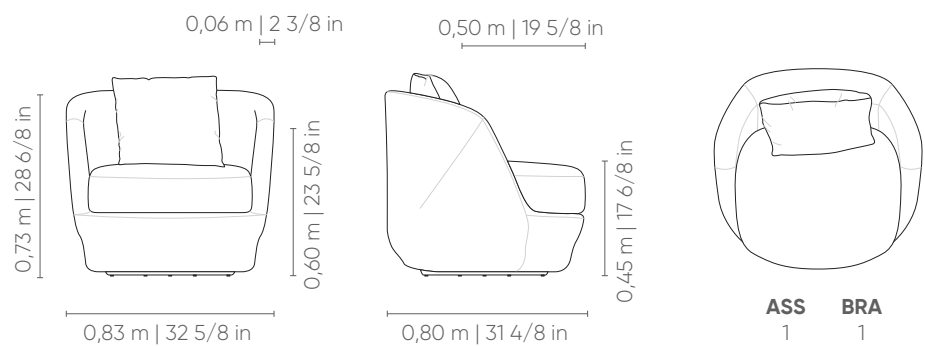

ÂME

GIRATÓRIA

Century