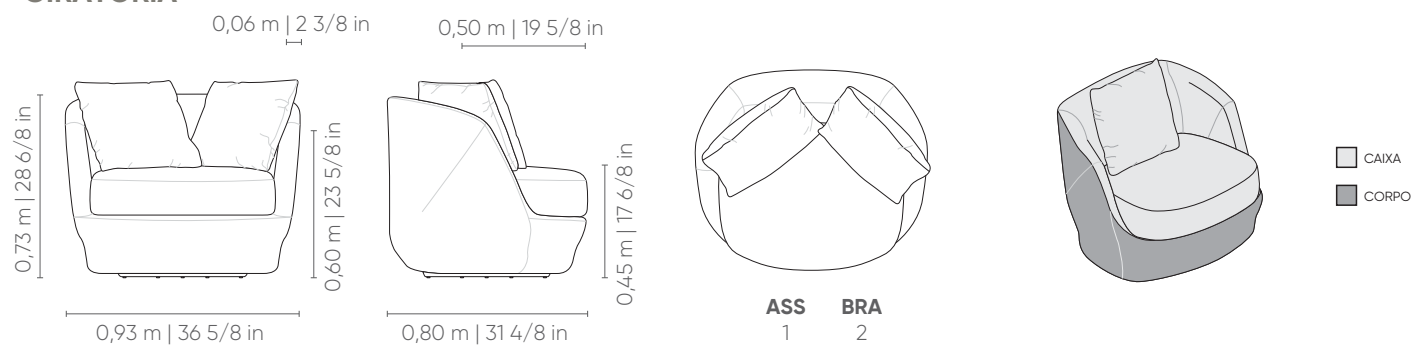

ÂME

GIRATÓRIA

Century