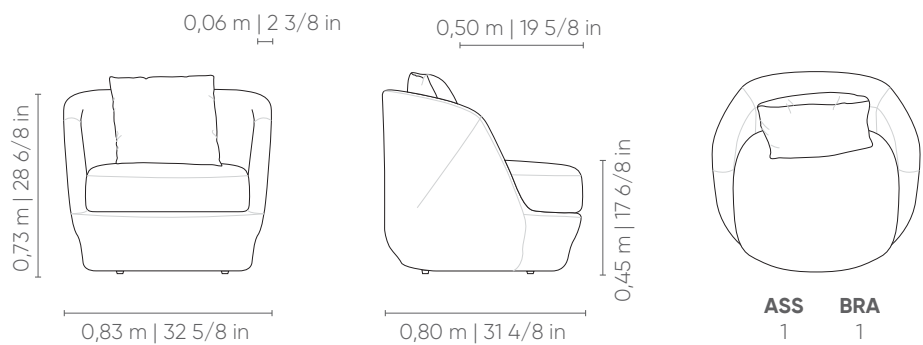

FIXA

Century

Â M E

Encosto: fixo, com costura em pesponto duplo.

Braço: fixo, com costura em pesponto duplo.

Assento: fixo, com costura em pesponto duplo.

Almofada de assento: fixa, com costura em pesponto duplo.

Almofada Decorativa: solta, sem detalhe de costura.

Suporte: fixo, com pés em polipropileno injetado na cor preta, ou base giratória em aço carbono na cor MTX preto, revestida em tecido.

Medidas podem apresentar leves variações. Nos reservamos o direito de efetuar alterações sem consulta prévia.