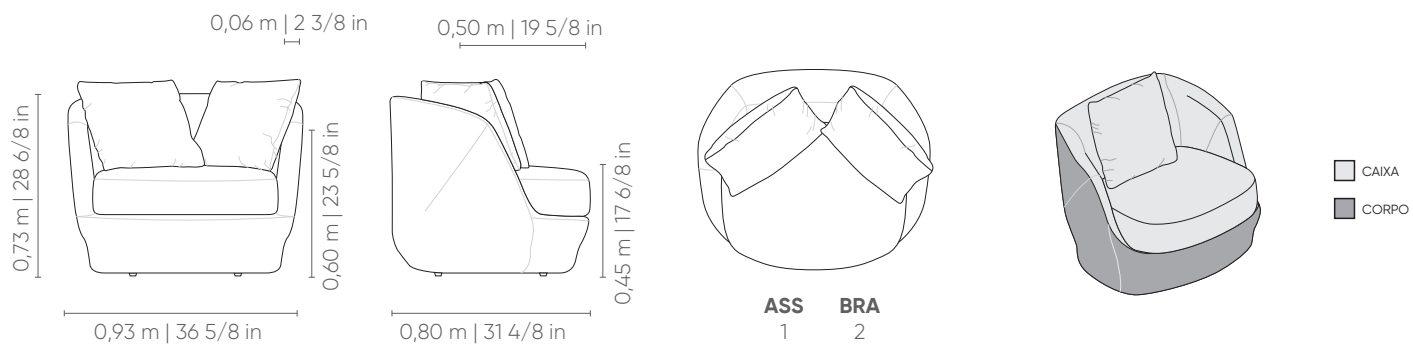

FIXA

Century

Â M E

Encosto: fixo, com costura em pesponto duplo.

Braço: fixo, com costura em pesponto duplo.

Assento: fixo, com costura em pesponto duplo.

Almofada de assento: fixa, com costura em pesponto duplo.

Almofada Decorativa: solta, sem detalhe de costura.

Suporte: fixo, com pés em polipropileno injetado na cor preta, ou base giratória em aço carbono na cor MTX preto, revestida em tecido.

Medidas podem apresentar leves variações. Nos reservamos o direito de efetuar alterações sem consulta prévia.

Backrest: fixed, with double backsitch.

Armrests: fixed, with double backsitch.

Seat: fixed, with double backsitch.

Seat cushion: fixed, with double backsitch.

Decorative Cushion: loose, without seam detail.

Base: fixed, with black injected polypropylene feet, or swivel base in carbon steel in black microtextured electrostatic painting, covered in fabric.

Measures may vary slightly. We reserve the right to make changes without prior consultation.