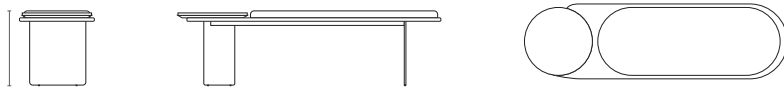

Century

VITALITÉ

PUFFS E BANCOS

VITALITÉ

Century

VITALITÉ

SEM MANCEBO COM ESTOFADO

DIMENSÕES		ALTURA
1,58 m x 0,45 m	62 2/8 in x 17 6/8 in	0,42 m 16 4/8 in
1,78 m x 0,45 m	70 1/8 in x 17 6/8 in	0,42 m 16 4/8 in
1,98 m x 0,45 m	78 x 17 6/8 in	0,42 m 16 4/8 in

COM MANCEBO COM ESTOFADO

DIMENSÕES		ALTURA
1,58 m x 0,45 m	62 2/8 in x 17 6/8 in	1,65 m 65 in
1,78 m x 0,45 m	70 1/8 in x 17 6/8 in	1,65 m 65 in
1,98 m x 0,45 m	78 x 17 6/8 in	1,65 m 65 in

SEM MANCEBO SEM ESTOFADO

DIMENSÕES		ALTURA
1,58 m x 0,45 m	62 2/8 in x 17 6/8 in	0,42 m 16 4/8 in
1,78 m x 0,45 m	70 1/8 in x 17 6/8 in	0,42 m 16 4/8 in
1,98 m x 0,45 m	78 x 17 6/8 in	0,42 m 16 4/8 in

COM MANCEBO SEM ESTOFADO

DIMENSÕES		ALTURA
1,58 m x 0,45 m	62 2/8 in x 17 6/8 in	1,65 m 65 in
1,78 m x 0,45 m	70 1/8 in x 17 6/8 in	1,65 m 65 in
1,98 m x 0,45 m	78 x 17 6/8 in	1,65 m 65 in