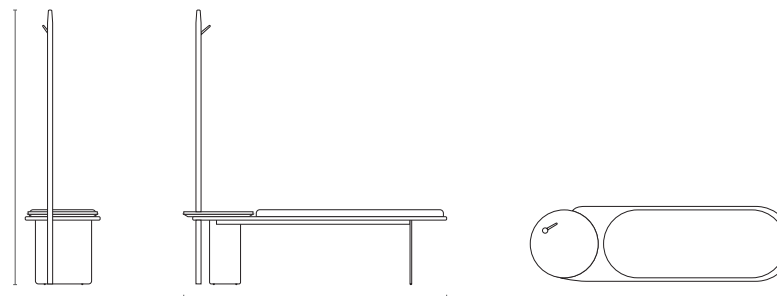

Century

VITALITÉ

PUFFS E BANCOS

VITALITÉ

Century

VITALITÉ

SEM MANCEBO COM ESTOFADO

DIMENSÕES		ALTURA
1,58 m x 0,45 m	62 2/8 in x 17 6/8 in	0,42 m 16 4/8 in
1,78 m x 0,45 m	70 1/8 in x 17 6/8 in	0,42 m 16 4/8 in
1,98 m x 0,45 m	78 x 17 6/8 in	0,42 m 16 4/8 in

COM MANCEBO COM ESTOFADO

DIMENSÕES		ALTURA
1,58 m x 0,45 m	62 2/8 in x 17 6/8 in	1,65 m 65 in
1,78 m x 0,45 m	70 1/8 in x 17 6/8 in	1,65 m 65 in
1,98 m x 0,45 m	78 x 17 6/8 in	1,65 m 65 in

SEM MANCEBO SEM ESTOFADO

DIMENSÕES		ALTURA
1,58 m x 0,45 m	62 2/8 in x 17 6/8 in	0,42 m 16 4/8 in
1,78 m x 0,45 m	70 1/8 in x 17 6/8 in	0,42 m 16 4/8 in
1,98 m x 0,45 m	78 x 17 6/8 in	0,42 m 16 4/8 in

COM MANCEBO SEM ESTOFADO

DIMENSÕES		ALTURA
1,58 m x 0,45 m	62 2/8 in x 17 6/8 in	1,65 m 65 in
1,78 m x 0,45 m	70 1/8 in x 17 6/8 in	1,65 m 65 in
1,98 m x 0,45 m	78 x 17 6/8 in	1,65 m 65 in