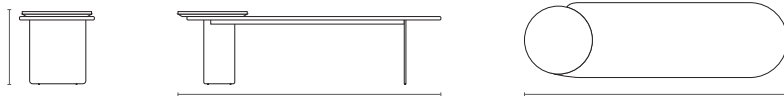

Century

VITALITÉ

PUFFS E BANCOS

VITALITÉ

Century

VITALITÉ

SEM MANCEBO COM ESTOFADO

DIMENSÕES		ALTURA
1,58 m x 0,45 m	62 2/8 in x 17 6/8 in	0,42 m 16 4/8 in
1,78 m x 0,45 m	70 1/8 in x 17 6/8 in	0,42 m 16 4/8 in
1,98 m x 0,45 m	78 x 17 6/8 in	0,42 m 16 4/8 in

COM MANCEBO COM ESTOFADO

DIMENSÕES		ALTURA
1,58 m x 0,45 m	62 2/8 in x 17 6/8 in	1,65 m 65 in
1,78 m x 0,45 m	70 1/8 in x 17 6/8 in	1,65 m 65 in
1,98 m x 0,45 m	78 x 17 6/8 in	1,65 m 65 in

SEM MANCEBO SEM ESTOFADO

DIMENSÕES		ALTURA
1,58 m x 0,45 m	62 2/8 in x 17 6/8 in	0,42 m 16 4/8 in
1,78 m x 0,45 m	70 1/8 in x 17 6/8 in	0,42 m 16 4/8 in
1,98 m x 0,45 m	78 x 17 6/8 in	0,42 m 16 4/8 in

COM MANCEBO SEM ESTOFADO

DIMENSÕES		ALTURA
1,58 m x 0,45 m	62 2/8 in x 17 6/8 in	1,65 m 65 in
1,78 m x 0,45 m	70 1/8 in x 17 6/8 in	1,65 m 65 in
1,98 m x 0,45 m	78 x 17 6/8 in	1,65 m 65 in