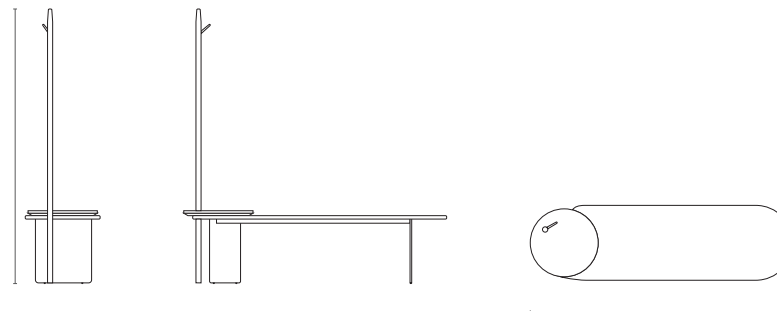

Century

VITALITÉ

PUFFS E BANCOS

VITALITÉ

Century

VITALITÉ

SEM MANCEBO COM ESTOFADO

DIMENSÕES		ALTURA
1,58 m x 0,45 m	62 2/8 in x 17 6/8 in	0,42 m 16 4/8 in
1,78 m x 0,45 m	70 1/8 in x 17 6/8 in	0,42 m 16 4/8 in
1,98 m x 0,45 m	78 x 17 6/8 in	0,42 m 16 4/8 in

COM MANCEBO COM ESTOFADO

DIMENSÕES		ALTURA
1,58 m x 0,45 m	62 2/8 in x 17 6/8 in	1,65 m 65 in
1,78 m x 0,45 m	70 1/8 in x 17 6/8 in	1,65 m 65 in
1,98 m x 0,45 m	78 x 17 6/8 in	1,65 m 65 in

SEM MANCEBO SEM ESTOFADO

DIMENSÕES		ALTURA
1,58 m x 0,45 m	62 2/8 in x 17 6/8 in	0,42 m 16 4/8 in
1,78 m x 0,45 m	70 1/8 in x 17 6/8 in	0,42 m 16 4/8 in
1,98 m x 0,45 m	78 x 17 6/8 in	0,42 m 16 4/8 in

COM MANCEBO SEM ESTOFADO

DIMENSÕES		ALTURA
1,58 m x 0,45 m	62 2/8 in x 17 6/8 in	1,65 m 65 in
1,78 m x 0,45 m	70 1/8 in x 17 6/8 in	1,65 m 65 in
1,98 m x 0,45 m	78 x 17 6/8 in	1,65 m 65 in