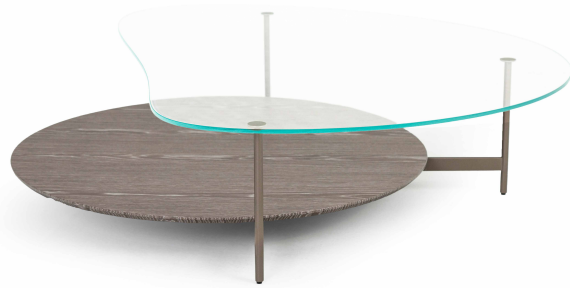

ESSENCE

Century