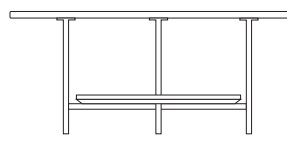

ALTURA

0,80 m x 0,80 m 31 4/8 in x 31 4/8 in	0,35 m 13 6/8 in
1,00 m x 0,98 m 39 3/8 in x 38 5/8 in	0,30 m 11 6/8 in
1,20 m x 1,19 m 47 2/8 in x 46 7/8 in	0,30 m 11 6/8 in

OBLONGA

DIMENSÕES

ALTURA

0,98 m x 0,80 m 38 5/8 in x 31 4/8 in	0,35 m 13 6/8 in
1,28 m x 1,00 m 50 3/8 in x 39 3/8 in	0,30 m 11 6/8 in
1,58 m x 1,20 m 62 2/8 in x 47 2/8 in	0,30 m 11 6/8 in

Tope inferior: con opción en mármol o MDF, disponible en acabados laminados.

Tope inferior: de vidrio, con pasadores de fijación de acero al carbono.

Las medidas pueden variar un poco. Nos reservamos el derecho de realizar cambios sin previa consulta.