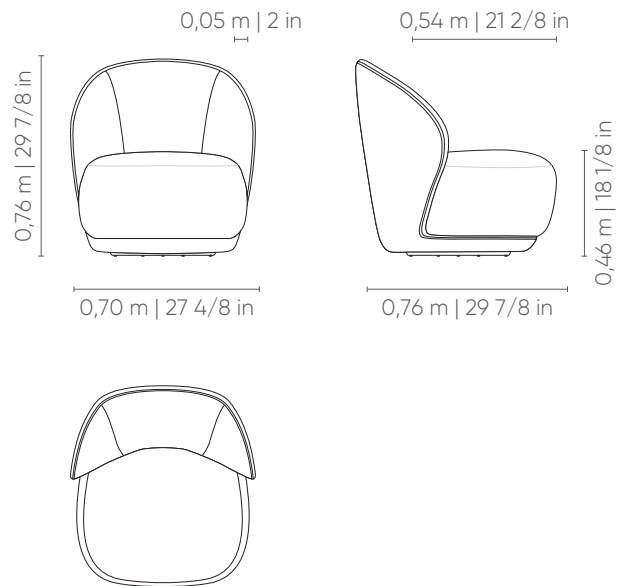

Century

ÉLAN
POLTRONAS

ÉLAN

Century

ÉLAN

GIRATÓRIA

FIXA

ÉLAN

Assento: fixo, com costura em debrum.

Encosto: fixo com costura em pesponto duplo e debrum.

Almofada de assento: fixa, com costura em pesponto duplo.

Suporte: fixo, com pés em polipropileno injetado na cor preta, ou base giratória em aço carbono na cor MTX preto, revestida em tecido.

Seat: fixed, with double backsitch.

Backrest: fixed with double stitching.

Seat cushion: fixed, with double backsitch.

Base: fixed, with black injected polypropylene feet, or swivel base in carbon steel in black microtextured electrostatic painting.