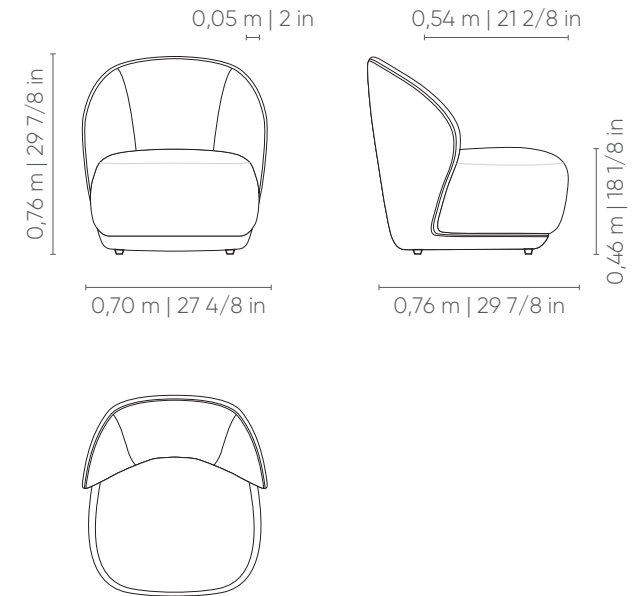

Century

ÉLAN
POLTRONAS

ÉLAN

Century

ÉLAN

GIRATÓRIA

FIXA

ÉLAN

Assento: fixo, com costura em debrum.

Encosto: fixo com costura em pesponto duplo e debrum.

Almofada de assento: fixa, com costura em pesponto duplo.

Suporte: fixo, com pés em polipropileno injetado na cor preta, ou base giratória em aço carbono na cor MTX preto, revestida em tecido.

Seat: fixed, with double backsitch.

Backrest: fixed with double stitching.

Seat cushion: fixed, with double backsitch.

Base: fixed, with black injected polypropylene feet, or swivel base in carbon steel in black microtextured electrostatic painting.

Soporte: fijo, con pies en polipropileno inyectado en color negro, o base giratoria en acero al carbono en color negro MTX.

Las medidas pueden variar un poco. Nos reservamos el derecho de realizar cambios sin previa consulta.