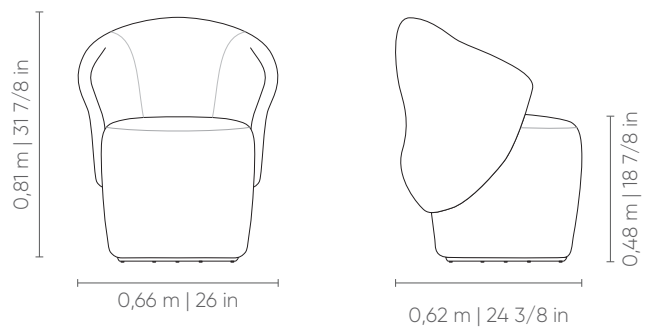

GIRATÓRIA E GIRATÓRIA COM RETORNO