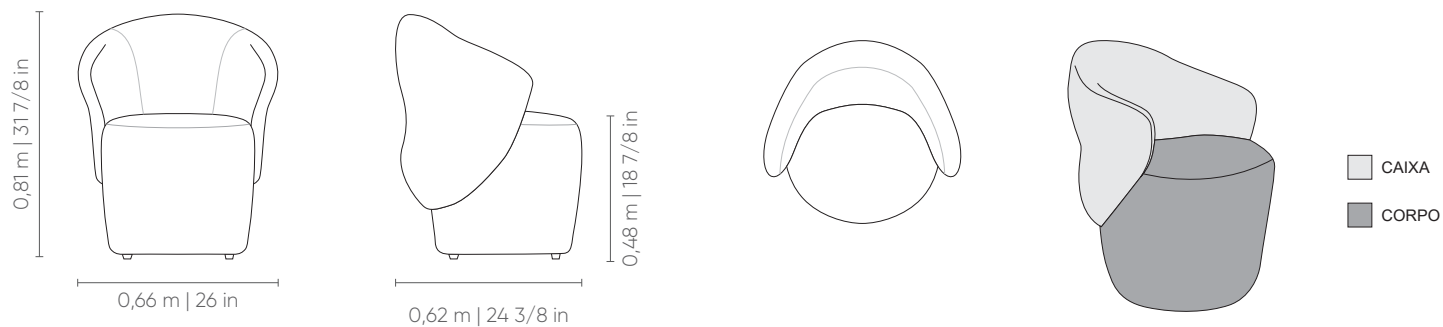

DESIRÉE

FIXA