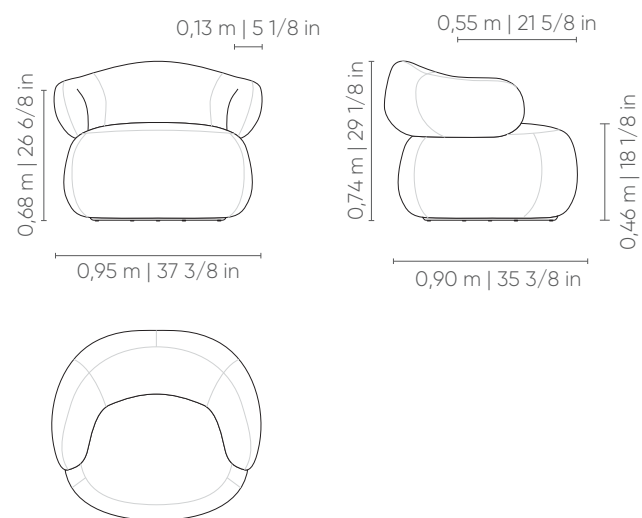

Century

COCON

POLTRONAS

C O C O N

Century

COCON

GIRATÓRIA

CAIXA
CORPO

FIXA

Century

C O C O N

Assento: fixo, com costura em pesponto duplo.

Braço: fixo, com costura em pesponto duplo.

Almofada de assento: fixa, com costura em pesponto duplo.

Suporte: fixo, com pés em polipropileno injetado na cor preta, ou base giratória em aço carbono na cor MTX preto, revestida em tecido.

Medidas podem apresentar leves variações. Nos reservamos o direito de efetuar alterações sem consulta prévia.

Seat: fixed, with double backsitch.

Armrests: fixed, with double backsitch.

Seat cushion: fixed, with double backsitch.

Base: fixed, with black injected polypropylene feet, or swivel base in carbon steel in black microtextured electrostatic painting, covered in fabric.

Measures may vary slightly. We reserve the right to make changes without prior consultation.