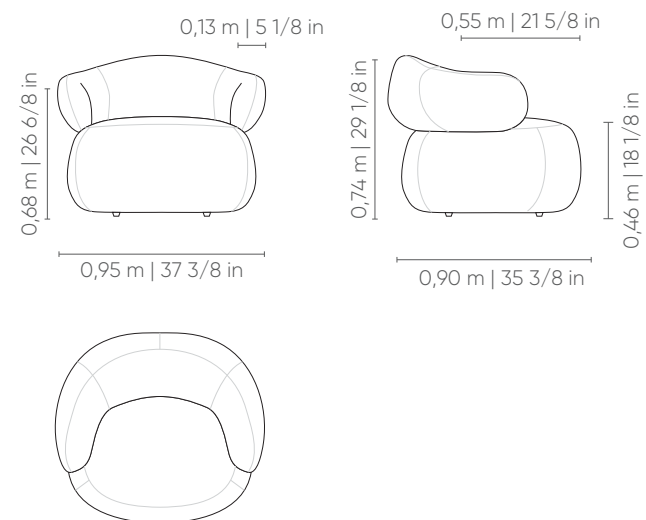

Century

COCON

POLTRONAS

C O C O N

Century

COCON

GIRATÓRIA

CAIXA
CORPO

FIXA

Century

C O C O N

Assento: fixo, com costura em pesponto duplo.

Braço: fixo, com costura em pesponto duplo.

Almofada de assento: fixa, com costura em pesponto duplo.

Suporte: fixo, com pés em polipropileno injetado na cor preta, ou base giratória em aço carbono na cor MTX preto, revestida em tecido.

Medidas podem apresentar leves variações. Nos reservamos o direito de efetuar alterações sem consulta prévia.

Seat: fixed, with double backsitch.

Armrests: fixed, with double backsitch.

Seat cushion: fixed, with double backsitch.

Base: fixed, with black injected polypropylene feet, or swivel base in carbon steel in black microtextured electrostatic painting, covered in fabric.

Measures may vary slightly. We reserve the right to make changes without prior consultation.