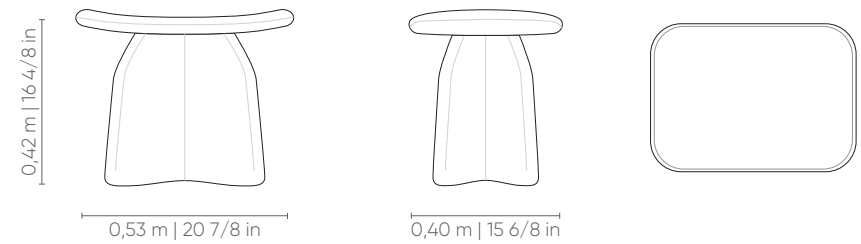

BANCO SEM ESTOFADO

Century

CHARMANT

Base: em madeira, disponível nos acabamentos verniz, pintura laqueada e pintura laqueada metalizada.
Tampo: em madeira, disponível nos acabamentos verniz, pintura laqueada e pintura laqueada metalizada.
Assento: opção em madeira, disponível nos acabamentos verniz, laqueada e laqueada metalizada ou tapeçado.