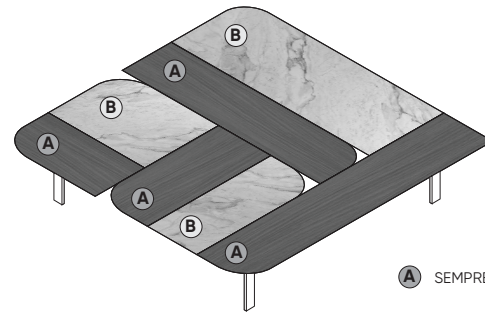

DIMENSÕES

1,00 m x 1,00 m | 39 3/8 in x 39 3/8 in
1,00 m x 1,00 m | 39 3/8 in x 39 3/8 in
1,20 m x 1,20 m | 47 2/8 in x 47 2/8 in
1,20 m x 1,20 m | 47 2/8 in x 47 2/8 in

ALTURA

0,25 m | 9 7/8 in
0,30 m | 11 6/8 in
0,25 m | 11 6/8 in
0,30 m | 11 6/8 in

TAMPO

- A** SEMPRE LAMINADO
- B** SEMPRE MÁRMORE

- A** SEMPRE LAMINADO
- B** SEMPRE MÁRMORE

Century

BONHEUR

Base: Aço carbono disponível nos acabamentos pintura MTX, metalizada e fosca.

Tampos: Marmore ou MDF, nos acabamentos laminado e laminado especial.

OBS.: Posicionamento dos tampos em relação ao acabamento restringidos pelo padrão, tampos de mármore sempre na posição indicada e tampos de MDF sempre na posição indicada.

Medidas podem apresentar leves variações. Nos reservamos o direito de efetuar alterações sem consulta prévia.