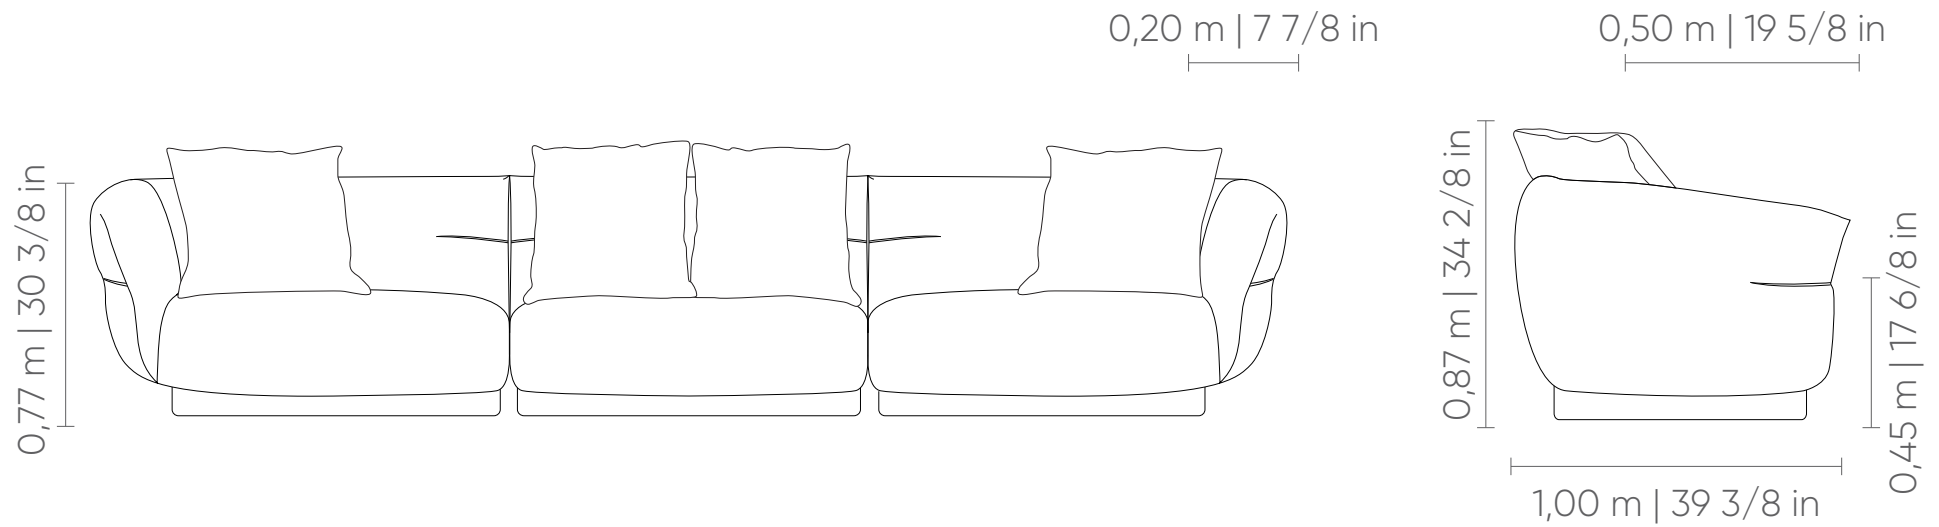

Century

COZY[®]
by Century

AGRÉABLE

1B1 (D/E)	ASS	DEC
1,20 m x 1,00 m 47 2/8 in x 39 3/8 in	1	1
1,30 m x 1,00 m 51 1/8 in x 39 3/8 in	1	1
1,40 m x 1,00 m 55 1/8 in x 39 3/8 in	1	2
1,50 m x 1,00 m 59 in x 39 3/8 in	1	2

SB 1AS	ASS	DEC
1,00 m x 1,10 m 39 3/8 in x 43 2/8 in	1	1
1,10 m x 1,10 m 43 2/8 in x 43 2/8 in	1	1
1,20 m x 1,10 m 47 2/8 in x 43 2/8 in	1	2
1,30 m x 1,10 m 51 1/8 in x 43 2/8 in	1	2

CH 1B(D/E)	ASS	DEC
1,20 m x 1,50 m 47 2/8 in x 59 in	1	1
1,30 m x 1,50 m 51 1/8 in x 59 in	1	1
1,40 m x 1,50 m 55 1/8 in x 59 in	1	2

Almofada decorativa: fixa, sem detalhe de costura, de 55x55cm.

Supporte: pé em polipropileno injetado, na cor preta.

Medidas podem apresentar leves variações. Nos reservamos o direito de efetuar alterações sem consulta prévia.

Características del Producto: el sofá presenta retazos de tela intencionales y detalles de tela tirada en el interior y el exterior del brazo y el respaldo.

Seat: fixed, without seam detail.

Backrest: fixed, without seam detail.