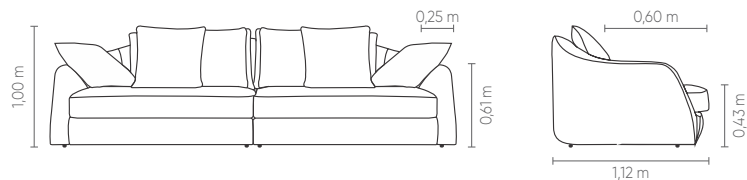

ETTORE

2B2	ASS	BRA	DEC	ENC
1,80 m	2	2	4	2
2,00 m	2	2	4	2
2,20 m	2	2	4	2
2,40 m	2	2	4	2
2,60 m	2	2	4	2
2,80 m	2	2	4	2
3,00 m	2	2	6	2

1B1 (D/E)	ASS	BRA	DEC	ENC
1,10 m	1	1	2	1
1,20 m	1	1	2	1
1,30 m	1	1	2	1
1,40 m	1	1	2	1
1,50 m	1	1	3	1
1,60 m	1	1	3	1
1,70 m	1	1	3	1

SB 1	ASS	DEC	ENC
0,95 m	1	2	1
1,05 m	1	2	1
1,15 m	1	2	1
1,25 m	1	2	1
1,35 m	1	3	1
1,45 m	1	3	2
1,55 m	1	3	2

SB CURVO	ASS	DEC	ENC
1,50 m	1	3	1
1,60 m	1	3	2
1,70 m	1	3	2
1,80 m	1	3	2
1,90 m	1	4	2
2,00 m	1	4	2
2,10 m	1	4	2

CH 1B (D/E)	ASS	BRA	DEC	ENC
1,10 x 1,60 m	1	1	2	1
1,20 x 1,60 m	1	1	2	1
1,30 x 1,60 m	1	1	2	1

0,43 m

PUFF
0,70 m
0,80 m
0,90 m
1,00 m
1,10 m

Conforto Cozy®. Assento fixo com costura em pesponto simples e almofada solta com costura em debrum composê. Encosto fixo com costura em pesponto simples e debrum composê. Almofada de encosto solta com costura em debrum composê. Almofada decorativa 55x55cm com costura em debrum composê. Pés em polipropileno injetado na cor preta.

Cozy® Comfort. Fixed seat, loose backrest cushion and 55x55cm decorative cushions. Black injected polypropylene feet.

Confort Cozy®. Asiento fijo, cojin de respaldo suelto y cojines decorativos 55x55cm. Patas de polipropileno inyectado color negro.

sentido do tecido das modulações

Medidas podem apresentar leves variações. Nos reservamos o direito de efetuar alterações sem consulta prévia.

Century

COZY®
by Century