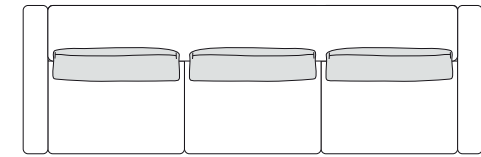

2B 3AS	ASS	DEC
2,80m x 1,20m | 110 2/8 x 47 2/8 in	3	3
3,10m x 1,20m | 122 x 47 2/8 in	3	3
3,40m x 1,20m | 133 7/8 x 47 2/8 in	3	3
3,70m x 1,20m | 145 5/8 x 47 2/8 in	3	3

Conforto EasyFit®. Sofá: Assento retrátil aéreo, sem detalhe de costura. Braço fixo com costura em debrum composê. Encosto fixo sem detalhe de costura. Almofada de encosto solta sem detalhe de costura. Pés em madeira, disponíveis nos acabamentos verniz, laca e laca metalizada.

EasyFit Comfort®. Sofa: Retractable seat without seam detail. Fixed armrests with seam detail and fixed backrests without seam detail. Loose backrest cushion without seam detail. Wooden feet available in varnish, lacquer, and metallic lacquer.

Confort EasyFit®. Sofá: Asiento retráctil sin detalle de costura. Brazos fijos con costura en debrum. Respaldo fijo sin detalle de costura. Cojín de encosto suelto sin detalle de costura. Patas en madera disponible en acabados de barniz, laca y laca metalizada.

Century

EasyFit®
by Century