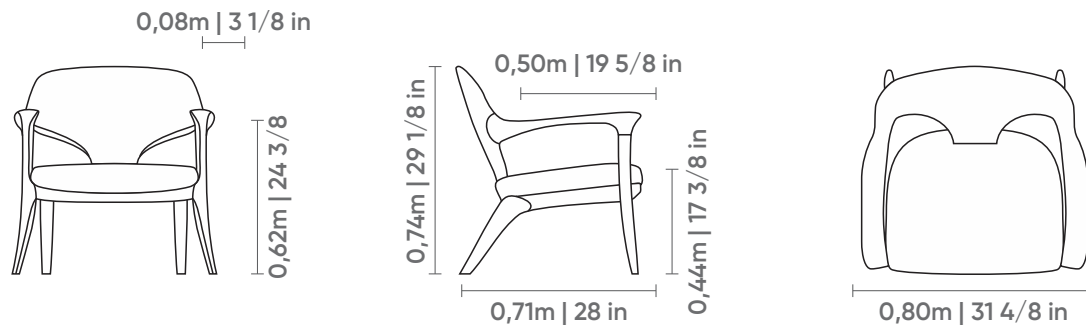

LÍGURE

POLTRONAS
ARMCHAIRS | SILLONES

Assento fixo com costura em pesponto simples. Corpo em madeira com acabamento em verniz.

Medidas podem apresentar leves variações. Nos reservamos o direito de efetuar alterações sem consulta prévia.

Asiento fijo con costura simples. Cuerpo de madera con acabado em barniz.

Fixed seat with simple backstitch. Wooden body with varnish finish.

Las medidas pueden variar un poco. Nos reservamos el derecho de realizar cambios sin previa consulta.

Century