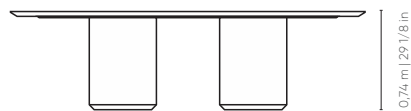

| DIMENSÕES | LUGARES |
|--------------------|---------|
| 1,80 m 70 7/8 in | 6 |

| DIMENSÕES | LUGARES |
|--------------------|---------|
| 2,00 m 78 6/8 in | 8 |

Century

TICIANO

MESAS TABLES | MESAS

MESA DE JANTAR COM 2 BASES

0,74 m | 29 1/8 in

MESA DE JANTAR COM 3 BASES

0,74 m | 29 1/8 in

0,74 m | 29 1/8 in

| DIMENSÕES | LUGARES |
|-------------------------------------|---------|
| 2,40m x 1,20m 94 4/8 x 47 2/8 in | 6 |
| 2,70m x 1,20m 106 2/8 x 47 2/8 in | 8 |
| 2,40m x 1,40m 94 4/8 x 55 1/8 in | 6 |
| 2,70m x 1,40m 106 2/8 x 55 1/8 in | 8 |

0,74 m | 29 1/8 in

| DIMENSÕES | LUGARES |
|--|---------|
| 3,00m x 1,20m 118 1/8 x 47 2/8 in | 8 |
| 3,00m x 1,40m 118 1/8 in x 55 1/8 in | 8 |
| 3,40m x 1,40m 133 7/8 x 55 1/8 in | 10 |

0,74 m | 29 1/8 in

| DIMENSÕES | LUGARES |
|-------------------------------------|---------|
| 2,40m x 1,20m 94 4/8 x 47 2/8 in | 6 |
| 2,70m x 1,20m 106 2/8 x 47 2/8 in | 8 |
| 3,00m x 1,20m 118 1/8 x 47 2/8 in | 8 |
| 2,40m x 1,40m 94 4/8 x 55 1/8 in | 6 |
| 2,70m x 1,40m 106 2/8 x 55 1/8 in | 8 |