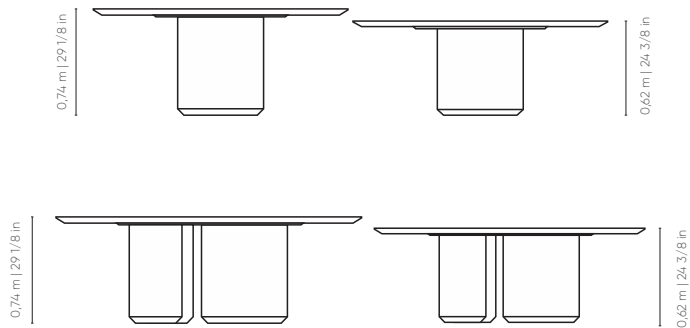

MESA DE JANTAR - LAMINADO OU MÁRMORE

| DIMENSÕES | LUGARES |
|--------------------|---------|
| 1,20 m 47 2/8 in | 4 |
| 1,50 m 59 in | 4 |

| DIMENSÕES | LUGARES |
|--------------------|---------|
| 1,80 m 70 7/8 in | 6 |

| DIMENSÕES | LUGARES |
|--------------------|---------|
| 2,00 m 78 6/8 in | 8 |

SOFA TABLE - LAMINADO OU MÁRMORE

| DIMENSÕES | LUGARES |
|--------------------|---------|
| 1,20 m 47 2/8 in | 4 |
| 1,50 m 59 in | 4 |

0,74 m | 29 1/8 in

| DIMENSÕES | LUGARES |
|--|---------|
| 3,00m x 1,20m 118 1/8 x 47 2/8 in | 8 |
| 3,00m x 1,40m 118 1/8 in x 55 1/8 in | 8 |
| 3,40m x 1,40m 133 7/8 x 55 1/8 in | 10 |

0,74 m | 29 1/8 in

0,74 m | 29 1/8 in

| DIMENSÕES | LUGARES |
|--|---------|
| 3,00m x 1,20m 118 1/8 x 47 2/8 in | 8 |
| 3,00m x 1,40m 118 1/8 in x 55 1/8 in | 8 |
| 3,40m x 1,40m 133 7/8 x 55 1/8 in | 10 |

Century

TICIANO