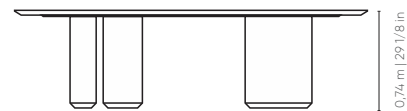

| DIMENSÕES | LUGARES |
|--------------------|---------|
| 1,80 m 70 7/8 in | 6 |

| DIMENSÕES | LUGARES |
|--------------------|---------|
| 2,00 m 78 6/8 in | 8 |

Century

TICIANO

MESAS TABLES | MESAS

MESA DE JANTAR COM 2 BASES

0,74 m | 29 1/8 in

MESA DE JANTAR COM 3 BASES

0,74 m | 29 1/8 in

0,74 m | 29 1/8 in

| DIMENSÕES | LUGARES |
|-------------------------------------|---------|
| 2,40m x 1,20m 94 4/8 x 47 2/8 in | 6 |
| 2,70m x 1,20m 106 2/8 x 47 2/8 in | 8 |
| 2,40m x 1,40m 94 4/8 x 55 1/8 in | 6 |
| 2,70m x 1,40m 106 2/8 x 55 1/8 in | 8 |

0,74 m | 29 1/8 in

| DIMENSÕES | LUGARES |
|--|---------|
| 3,00m x 1,20m 118 1/8 x 47 2/8 in | 8 |
| 3,00m x 1,40m 118 1/8 in x 55 1/8 in | 8 |
| 3,40m x 1,40m 133 7/8 x 55 1/8 in | 10 |

0,74 m | 29 1/8 in

| DIMENSÕES | LUGARES |
|-------------------------------------|---------|
| 2,40m x 1,20m 94 4/8 x 47 2/8 in | 6 |
| 2,70m x 1,20m 106 2/8 x 47 2/8 in | 8 |
| 3,00m x 1,20m 118 1/8 x 47 2/8 in | 8 |
| 2,40m x 1,40m 94 4/8 x 55 1/8 in | 6 |
| 2,70m x 1,40m 106 2/8 x 55 1/8 in | 8 |