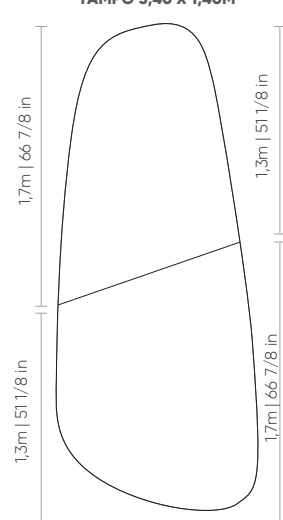

TAMPO 3,40 X 1,40M