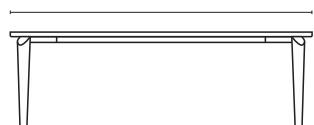

BRUNELLESCHI

MESAS
TABLES | MESAS

TAMPO MÁRMORE

0,74 m | 29 1/8 in